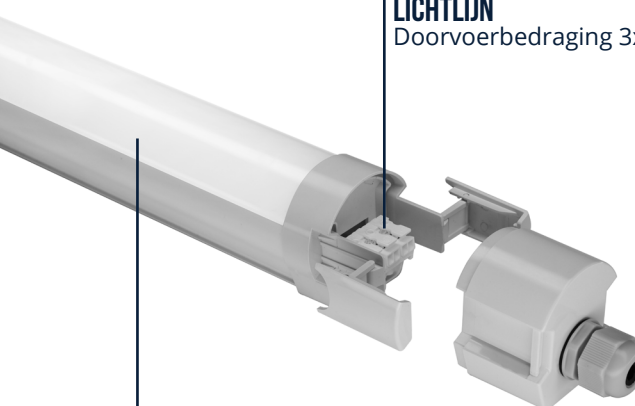

LED WATERDICHT ESSENCE SLIM

FLEXIBEL EN ZUINIG

De Essence Slim LED armaturen vervangen TL-armaturen. Dankzij lichtrendement van 127 lm/w wordt tot 60% energiebesparing gerealiseerd. Standaard voorzien van lichtkleurschakelaar 3-CCT (3 lichtkleuren in 1), waarmee 3000K, 4000K of 6000K gekozen kan worden. Dankzij de IP66 en IK08 classificaties zijn de armaturen water- en stofdicht en vandalismebestendig. Bij uitstek geschikt voor parkeergarages, kelders, magazijnen en bedrijfshallen.

IP65/IK08

3 MATEN
60/120/150cm

LICHTLIJN
Doorvoerbedraging 3x1.5mm²

120°

3 IN 1
MultiKleur

3000K

4000K

6000K

OPAAL

Comfortabel en egaal licht

Eenvoudige gereedschapsloze montage dankzij geëxtrudeerd design. Beschikbaar in 60cm, 120cm en 150cm en lumenpakketten van 2125lm tot 6400lm. LED-lichtbron heeft een verwachte levensduur van 100.000, waarmee substantieel wordt bespaard op onderhouds- en vervangingskosten. Met een uitstekende prijs-kwaliteitverhouding, garantie van 5 jaar, snelle terugverdientijd en lage totale eigendomskosten zijn de Essence Slim armaturen een uitstekende investering.

TOEPASSINGEN

- ✓ Parkeergarages
- ✓ Magazijn
- ✓ Bedrijfshallen
- ✓ Kelders

ACCESSOIRES
Compleet verschuifbaar

LIJNMONTAGE
IP65 koppelstuk

PRODUCTGEGEVENS

Netspanning:	220-240V 50/60Hz
Wattage:	19-51W
Lichtstroom:	2200-6400lm
Kleurtemperatuur:	3CCT (3000-4000-6000K) (<4 SDCM)
Kleurweergave:	>80
Lichtbundelspreiding:	120°
Cosinus phi:	> 0,90
Klasse:	I
Protectie:	IP65/IK08
Bedrijfstemperatuur:	-25°C - +40°C
Levensduur:	100.000(L80B10) >50.000(L90B50) Ta 25°C
Driver:	Flikkervrij