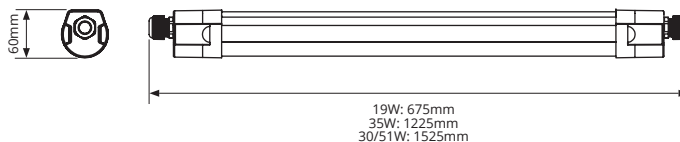

OPAAL

Comfortabel en egaal licht

Eenvoudige gereedschapsloze montage dankzij geëxtrudeerd design. Beschikbaar in 60cm, 120cm en 150cm en lumenpakketten van 2125lm tot 6400lm. LED-lichtbron heeft een verwachte levensduur van 100.000, waarmee substantieel wordt bespaard op onderhouds- en vervangingskosten. Met een uitstekende prijs-kwaliteitverhouding, garantie van 5 jaar, snelle terugverdientijd en lage totale eigendomskosten zijn de Essence Slim armaturen een uitstekende investering.

TOEPASSINGEN

- ✓ Parkeergarages
- ✓ Magazijn
- ✓ Bedrijfshallen
- ✓ Kelders

ACCESSOIRES
Compleet verschuifbaar

LIJNMONTAGE
IP65 koppelstuk

PRODUCTGEGEVENS

Netspanning:	220-240V 50/60Hz
Wattage:	19-51W
Lichtstroom:	2200-6400lm
Kleurtemperatuur:	3CCT (3000-4000-6000K) (<4 SDCM)
Kleurweergave:	>80
Lichtbundelspreiding:	120°
Cosinus phi:	> 0,90
Klasse:	I
Protectie:	IP65/IK08
Bedrijfstemperatuur:	-25°C - +40°C
Levensduur:	100.000(L80B10) >50.000(L90B50) Ta 25°C
Driver:	Flikkervrij

AFMETINGEN

BESTELGEGEVENS

Artikelcode	Omschrijving	W	lm	Kelvin
4607603-CCT	TL Waterdicht Essence Slim IP65 60cm 19W 3000K-6000K 2000-2200lm 3x1,5mm dvb	19	2000-2200	3000-4000-6000
4607641-CCT	TL Waterdicht Essence Slim IP65 120cm 35W 3000K-6000K 4000-4450lm 3x1,5mm dvb	35	4000-4450	3000-4000-6000
4607665-CCT	TL Waterdicht Essence Slim IP65 150cm 30W 3000K-6000K 3300-3750lm 3x1,5mm dvb	30	3300-3750	3000-4000-6000
4607689-CCT	TL Waterdicht Essence Slim IP65 150cm 51W 3000K-6000K 5600-6400lm 3x1,5mm dvb	51	5600-6400	3000-4000-6000
1000916	TL Waterdicht Armatuur Essence Slim Koppelstuk Incl. 3x1,5mm kabel			