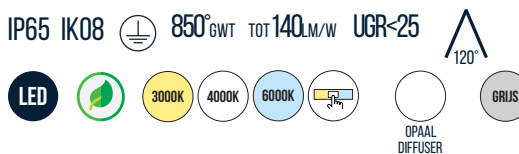

OPAAL

Comfortabel en egaal licht

Eenvoudige gereedschapsloze montage dankzij geëxtrudeerd design. Beschikbaar in 60cm, 120cm en 150cm en lumenpakketten van 2125lm tot 6400lm. LED-lichtbron heeft een verwachte levensduur van 100.000, waarmee substantieel wordt bespaard op onderhouds- en vervangingskosten. Met een uitstekende prijs-kwaliteitverhouding, garantie van 5 jaar, snelle terugverdientijd en lage totale eigendomskosten zijn de Essence Slim armaturen een uitstekende investering.

KENMERKEN

- ✓ 3-lichtkleuren-in-1 (3000K, 4000K, 6000K)
- ✓ Tot 127 lm/w (tot 90% energiebesparing)
- ✓ Levensduur tot 100.000 uur (L80B50)
- ✓ Onderhoudsvrij IP66 en slagvast IK08
- ✓ Standaard voorbereid met 3x1,5mm²
- ✓ 5 jaar garantie

TOEPASSINGEN

- ✓ Parkeergarages
- ✓ Magazijn
- ✓ Bedrijfshallen
- ✓ Kelders

ACCESSOIRES
Compleet verschuifbaar

LIJNMONTAGE
IP65 koppelstuk

PRODUCTGEGEVENS

Netspanning:	220-240V 50/60Hz
Wattage:	19-51W
Lichtstroom:	2200-6400lm
Kleurtemperatuur:	3CCT (3000-4000-6000K) (<4 SDCM)
Kleurweergave:	>80
Lichtbundelspreiding:	120°
Cosinus phi:	> 0,90
Klasse:	I
Protectie:	IP65/IK08
Bedrijfstemperatuur:	-25°C - +40°C
Levensduur:	100.000(L80B10) >50.000(L90B50) Ta 25°C
Driver:	Flikkervrij

AFMETINGEN

BESTELGEGEVENS

Artikelcode	Omschrijving	W	lm	Kelvin
4607603-CCT	TL Waterdicht Essence Slim IP65 60cm 19W 3000K-6000K 2000-2200lm 3x1,5mm dvb	19	2000-2200	3000-4000-6000
4607641-CCT	TL Waterdicht Essence Slim IP65 120cm 35W 3000K-6000K 4000-4450lm 3x1,5mm dvb	35	4000-4450	3000-4000-6000
4607665-CCT	TL Waterdicht Essence Slim IP65 150cm 30W 3000K-6000K 3300-3750lm 3x1,5mm dvb	30	3300-3750	3000-4000-6000
4607689-CCT	TL Waterdicht Essence Slim IP65 150cm 51W 3000K-6000K 5600-6400lm 3x1,5mm dvb	51	5600-6400	3000-4000-6000
1000916	TL Waterdicht Armatuur Essence Slim Koppelstuk Incl. 3x1,5mm kabel			