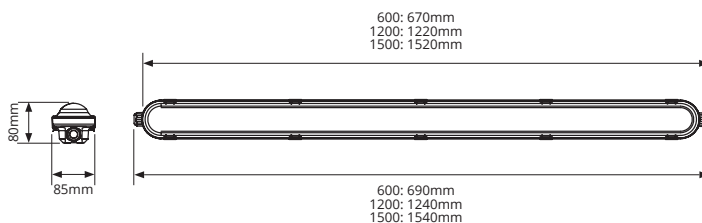

Eenvoudige gereedschapsloze montage dankzij prefab installatie kabels en wartels (M20). Beschikbaar in 60cm, 120cm en 150cm en lumenpakketten van 1250lm tot 10.200lm. LED-lichtbron heeft een verwachte levensduur van 100.000, waarmee substantieel wordt bespaard op onderhouds- en vervangingskosten. Standaard voorbereid met 5x2,5mm<sup>2</sup> doorvoerbedrading, waarmee armaturen gekoppeld kunnen worden. Versies met DALI, Noodverlichting, bewegingssensoren, step-dim (hoog-laag), en voorzieningen voor de aansluiting van lichtmanagement systemen.

## AFMETINGEN