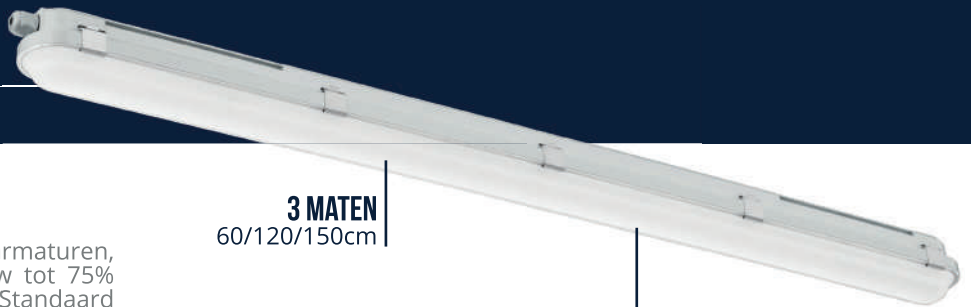

MODULAIR ONTWERP
DALI
Bewegingssensor
Corridorfunctie (Hoog-Laag)
Master-Slave
Noodverlichting