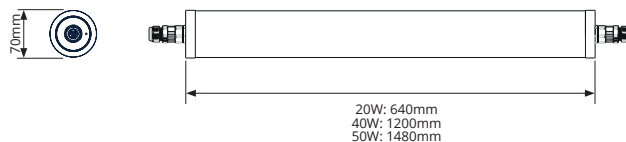

AFMETINGEN

BESTELGEGEVENS

Artikelcode	Omschrijving	W	lm	Kelvin
4604985	TL Waterdicht Armatuur Typhoon IP69K IK10 PMMA 60cm 20W 4000K 2700lm 3x2,5mm dvb	20	2700	4000
4604947	TL Waterdicht Armatuur Typhoon IP69K IK10 PMMA 120cm 40W 4000K 5400lm 3x2,5mm dvb	40	5400	4000
4604923	TL Waterdicht Armatuur Typhoon IP69K IK10 PMMA 150cm 50W 4000K 7200lm 3x2,5mm dvb	50	7200	4000
4609904	TL Waterdicht Armatuur Typhoon Ophangset 3m Staalraad			