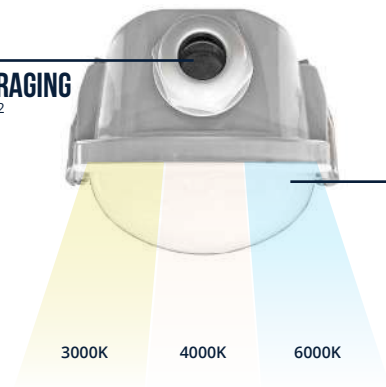

DOORVOERBEDRAGING

dvb 5x2.5mm²