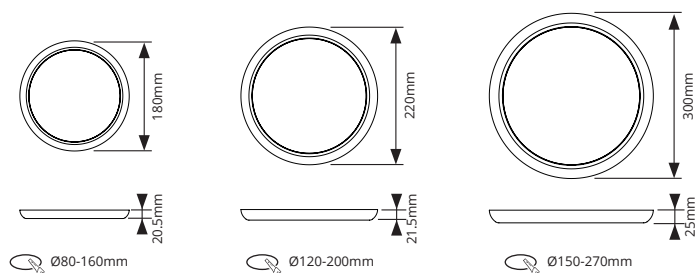

AFMETINGEN

FOTOMETRISCHE GEGEVENS

LED Downlight Inbouw-Opbouw Luna IP44 25W 4000K 3-CCT 2375lm D300 (1000084)

EXTRA INFORMATIE

		W	lm			W	lm		
			3000K	4000K	6000K		3000K	4000K	6000K
1000060	Downlight Inbouw/Opbouw Luna IP44 8W/12W 3000K-6000K 3-CCT	8	1050	1150	1150	12	1450	1550	1550
1000077	Downlight Inbouw/Opbouw Luna IP44 12W/18W 3000K-6000K 3-CCT	12	1150	1150	1150	18	1550	1550	1550
1000084	Downlight Inbouw/Opbouw Luna IP44 18W/25W 3000K-6000K 3-CCT	18	1150	1200	1200	25	1600	1650	1650