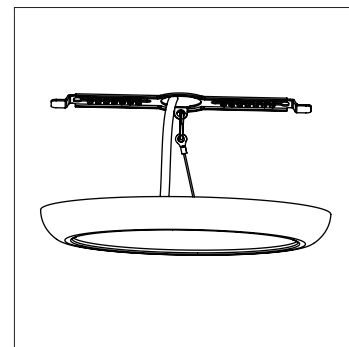

EXTRA INFORMATIE

		W	lm			W	lm		
			3000K	4000K	6000K		3000K	4000K	6000K
1000060	Downlight Inbouw/Opbouw Luna IP44 8W/12W 3000K-6000K 3-CCT	8	1050	1150	1150	12	1450	1550	1550
1000077	Downlight Inbouw/Opbouw Luna IP44 12W/18W 3000K-6000K 3-CCT	12	1150	1150	1150	18	1550	1550	1550
1000084	Downlight Inbouw/Opbouw Luna IP44 18W/25W 3000K-6000K 3-CCT	18	1150	1200	1200	25	1600	1650	1650

PRODUCTDETAILS

Opbouw

Downlight Inbouw/Opbouw Luna IP44 8W/12W 3000K-6000K 3-CCT	Ø80-160mm
Downlight Inbouw/Opbouw Luna IP44 12W/18W 3000K-6000K 3-CCT	Ø120-200mm
Downlight Inbouw/Opbouw Luna IP44 18W/25W 3000K-6000K 3-CCT	Ø150-270mm

PROJECTEN