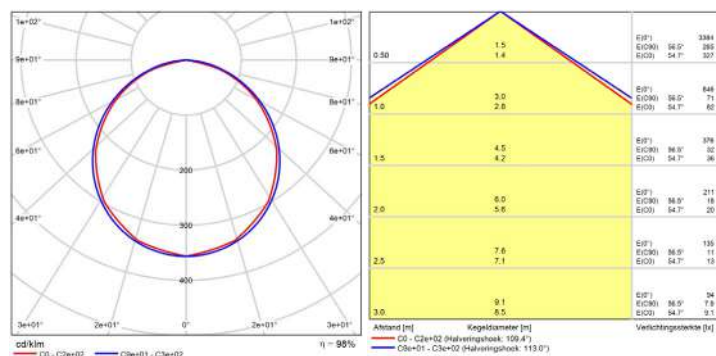

Kleuren & materialen	
Materiaal behuizing	PC
Optisch-/Lens-/Reflectormateriaal	PS
Kleur behuizing	Wit

Artikelcode	Omschrijving	Driver failure rate at 5,000h	Inrush current		Max. Drivers op MCB			
			Ipeak (A)	Twidth (μ s)	B 10A	B 16A	C 10A	C 16A
1000060	Downlight Inbouw/Opbouw Luna IP44 8W/12W 3000K-6000K 3-CCT 600-960lm	$\leq 1\%$	10	200	84	134	84	134
1000077	Downlight Inbouw/Opbouw Luna IP44 12W/18W 3000K-6000K 3-CCT 1080-1710lm	$\leq 1\%$	15	200	47	75	47	75
1000084	Downlight Inbouw/Opbouw Luna IP44 18W/25W 3000K-6000K 3-CCT 1710-2375lm	$\leq 1\%$	15	200	47	75	47	75

AFMETINGEN

FOTOMETRISCHE GEGEVENS

LED Downlight Inbouw-Opbouw Luna IP44 25W 4000K 3-CCT 2375lm D300 (1000084)

EXTRA INFORMATIE

		W	lm			W	lm		
			3000K	4000K	6000K		3000K	4000K	6000K
1000060	Downlight Inbouw/Opbouw Luna IP44 8W/12W 3000K-6000K 3-CCT	8	1050	1150	1150	12	1450	1550	1550
1000077	Downlight Inbouw/Opbouw Luna IP44 12W/18W 3000K-6000K 3-CCT	12	1150	1150	1150	18	1550	1550	1550
1000084	Downlight Inbouw/Opbouw Luna IP44 18W/25W 3000K-6000K 3-CCT	18	1150	1200	1200	25	1600	1650	1650