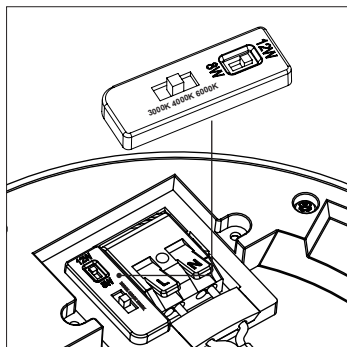

AFMETINGEN

FOTOMETRISCHE GEGEVENS

LED Downlight Inbouw-Opbouw Luna IP44 25W 4000K 3-CCT 2375lm D300 (1000084)

EXTRA INFORMATIE

		W	lm			W	lm		
			3000K	4000K	6000K		3000K	4000K	6000K
1000060	Downlight Inbouw/Opbouw Luna IP44 8W/12W 3000K-6000K 3-CCT	8	1050	1150	1150	12	1450	1550	1550
1000077	Downlight Inbouw/Opbouw Luna IP44 12W/18W 3000K-6000K 3-CCT	12	1150	1150	1150	18	1550	1550	1550
1000084	Downlight Inbouw/Opbouw Luna IP44 18W/25W 3000K-6000K 3-CCT	18	1150	1200	1200	25	1600	1650	1650