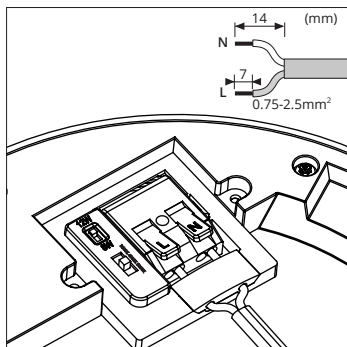

PRODUCTDETAILS

IP44