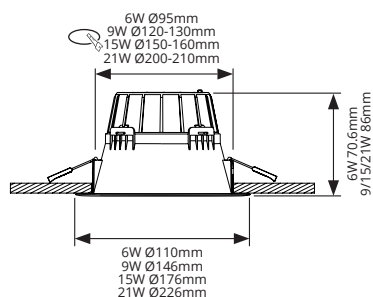

AFMETINGEN

FOTOMETRISCHE GEGEVENS

Downlight Essence UGR IP54 wit 3000K-6000K 3-CCT Ø226 Z:Ø200

EXTRA INFORMATIE

OSRAM Multi-Watt 8 in 1 Driver - 1046730	150mA			200mA			250mA			300mA						
	W	lm		W	lm		W	lm		W	lm					
Omschrijving	3000K	4000K	6000K	3000K	4000K	6000K	3000K	4000K	6000K	3000K	4000K	6000K				
Essence UGR IP54 max. 6W 3000K-6000K 3-CCT Z:Ø95	-	-	-	-	-	-	-	-	-	-	-	-				
Essence UGR IP54 max. 9W 3000K-6000K 3-CCT Z:Ø120	-	-	-	-	-	-	-	-	-	-	-	-				
Essence UGR IP54 max. 15W 3000K-6000K 3-CCT Z:Ø150	6,5	900	950	950	9	1125	1200	1200	11	1400	1500	1500	13,5	1700	1800	1800
Essence UGR IP54 max. 21W 3000K-6000K 3-CCT Z:Ø200	6,5	900	950	950	9	1125	1200	1200	11	1450	1550	1550	13,5	1725	1850	1850