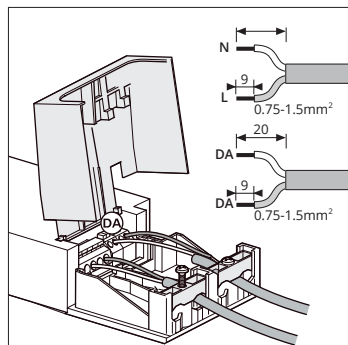

DALI versies