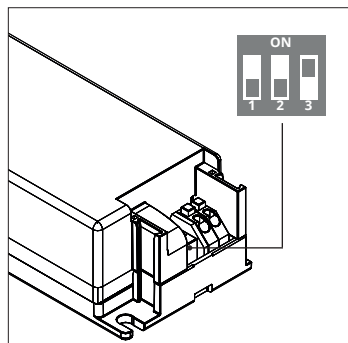

AFMETINGEN

FOTOMETRISCHE GEGEVENS

Downlight Essence UGR IP54 wit 3000K-6000K 3-CCT Ø226 Z:Ø200

EXTRA INFORMATIE

OSRAM Multi-Watt 8 in 1 Driver - 1046730	150mA			200mA			250mA			300mA						
	W	lm		W	lm		W	lm		W	lm					
Omschrijving	3000K	4000K	6000K	3000K	4000K	6000K	3000K	4000K	6000K	3000K	4000K	6000K				
Essence UGR IP54 max. 6W 3000K-6000K 3-CCT Z:Ø95	-	-	-	-	-	-	-	-	-	-	-	-				
Essence UGR IP54 max. 9W 3000K-6000K 3-CCT Z:Ø120	-	-	-	-	-	-	-	-	-	-	-	-				
Essence UGR IP54 max. 15W 3000K-6000K 3-CCT Z:Ø150	6,5	900	950	950	9	1125	1200	1200	11	1400	1500	1500	13,5	1700	1800	1800
Essence UGR IP54 max. 21W 3000K-6000K 3-CCT Z:Ø200	6,5	900	950	950	9	1125	1200	1200	11	1450	1550	1550	13,5	1725	1850	1850