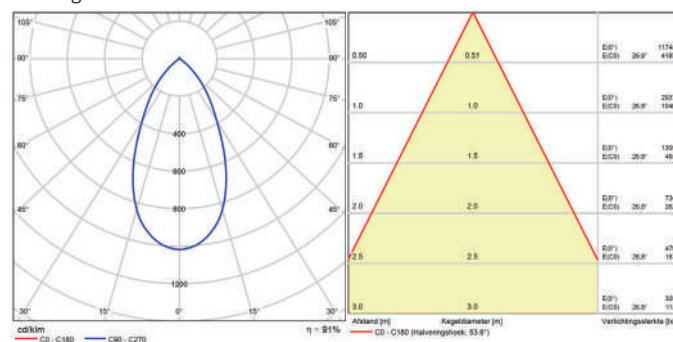

FOTOMETRISCHE GEGEVENS

Downlight Essence UGR IP54 wit 3000K-6000K 3-CCT Ø226 Z:Ø200