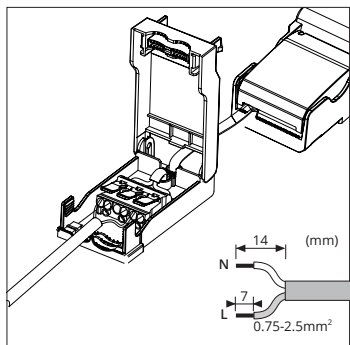

PRODUCTDETAILS

Standaard inclusief lasdoos en trekcontlasting NEN-1010