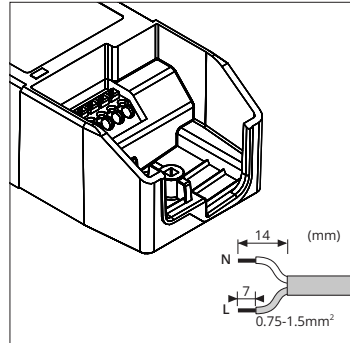

PRODUCTDETAILS

Aansluiting