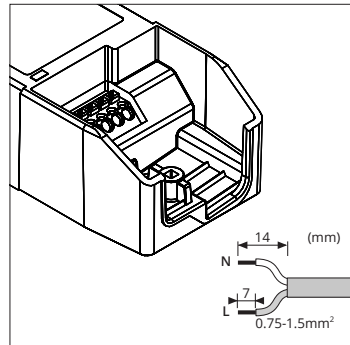

AFMETINGEN

FOTOMETRISCHE GEGEVENS

Downlight Mado 25W 4000K Darklight

Downlight Mado 25W 4000K Mat

Downlight Mado 25W 4000K Hoogglans

PRODUCTDETAILS

Aansluiting

Aluminium behuizing