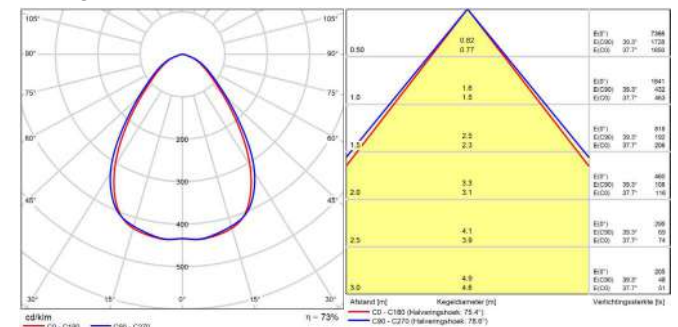

Downlight Mado 25W 4000K Mat