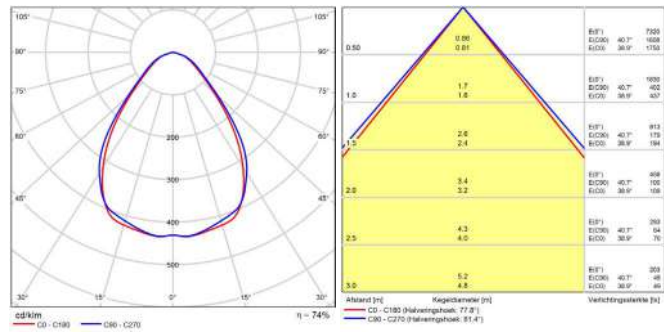

Downlight Mado 25W 4000K Hoogglans