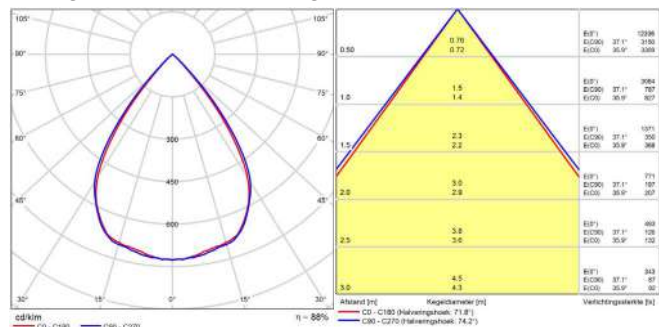

FOTOMETRISCHE GEGEVENS

Downlight Mado 25W 4000K Darklight