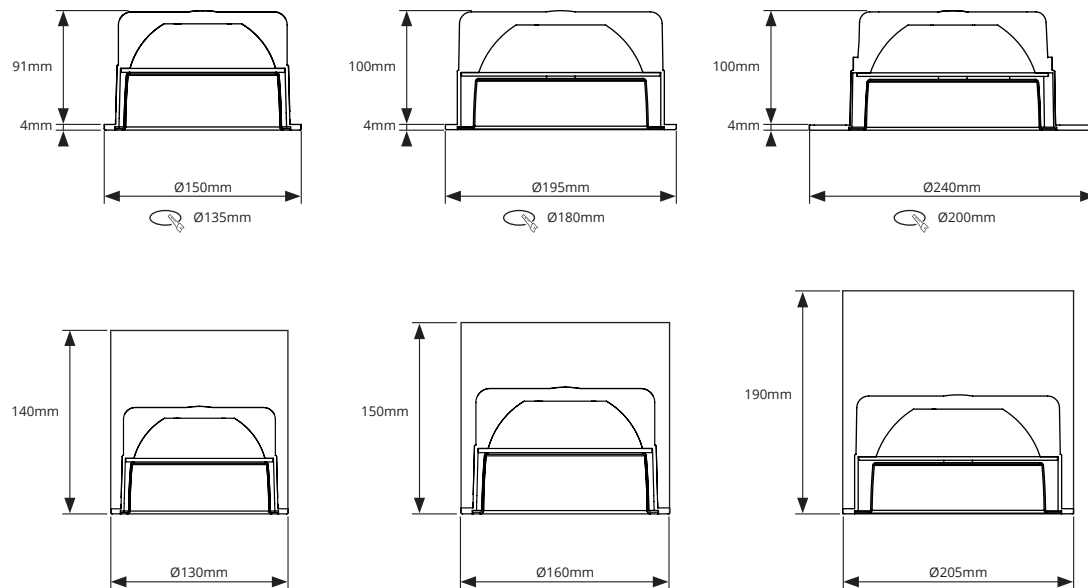

PRODUCTGEGEVENS

Elektrische gegevens	
Ingangsspanning (V)	220-240
Ingangsfrequentie (Hz)	50/60
Arbeidsfactor (λ)	≥0.95
Driver	Externe
	Flikkervrij
	$P_{st}^{LM} : \leq 1 \text{ SVM} : \leq 4$
Dimbaar	Nee / DALI / 1-10V / Casambi
Aansluiting	Max 2x1,5 mm² wire
	Push-Terminal 2-pole

Toepassingsomstandigheden

Omgevingstemperatuur Tq	25°C
Bereik omgevingstemperatuur	-20 ~ +40°C

Certificaten & Normen

Driver certificaten	CE
Armatuur certificaten	CE
IEC beschermingsklasse	II
IP-classificatie	IP20/IP44
IK-classificatie	IK02
IEC	EN IEC 62722-2-1
LM80 (TM21) L90B50 (uur)	>50,000
UGR	≤ 19
Lichtbron vervangbaar	Nee

Kleuren & materialen

Materiaal behuizing	Aluminium
Optisch-/Lens-/Reflectormateriaal	PC
Kleur behuizing	Wit

Omschrijving	Driver failure rate at 5,000h		Inrush current		Max. Drivers op MCB			
	rate	at 5,000h	Ipeak (A)	Twidth (µs)	B 10A	B 16A	C 10A	C 16A
LED Downlight MADO	≤1%		5	50	31	50	52	85

AFMETINGEN