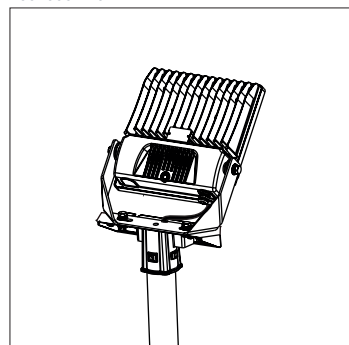

AFMETINGEN

	50W	100W	150W	200W	300W
L	267	314	360	398	470
W	228	269	302	343	406
H	55	61	67	70	80

FOTOMETRISCHE GEGEVENS

Breedstraler Auva G2 IP66 200W 4000K 27000lm Asymmetrisch (500W) (1000688)

EXTRA INFORMATIE

Inclusief 1.5m kabel en IP68 connector

Montagebeugel rotatie

PROJECTEN

ACCESSOIRES

Bevestigingsbeugel paal Ø42-60

Bevestigingsklem Paal Ø40-90/150mm

50W Muursteun Bevestigingsbeugel 1m