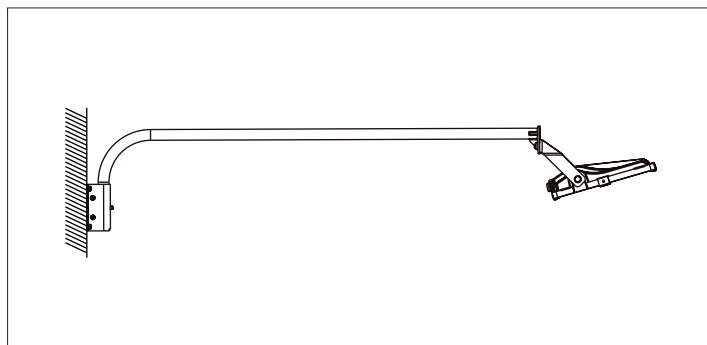

AFMETINGEN

	50W	100W	150W	200W	300W
L	267	314	360	398	470
W	228	269	302	343	406
H	55	61	67	70	80

FOTOMETRISCHE GEGEVENS

Breedstraler Auva G2 IP66 200W 4000K 27000lm Asymmetrisch (500W) (1000688)

EXTRA INFORMATIE

Inclusief 1.5m kabel en IP68 connector

Montagebeugel rotatie

PROJECTEN

ACCESSOIRES

Bevestigingsbeugel paal Ø42-60

Bevestigingsklem Paal Ø40-90/150mm

50W Muursteun Bevestigingsbeugel 1m