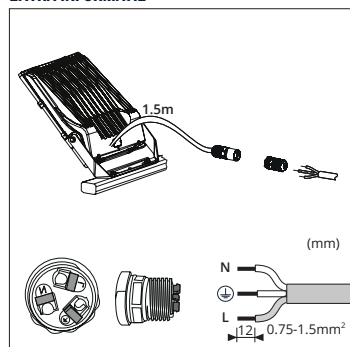

AFMETINGEN

	50W	100W	150W	200W	300W
L	267	314	360	398	470
W	228	269	302	343	406
H	55	61	67	70	80

FOTOMETRISCHE GEGEVENS

Breedstraler Auva G2 IP66 200W 4000K 27000lm Asymmetrisch (500W) (1000688)

EXTRA INFORMATIE

Inclusief 1.5m kabel en IP68 connector

Montagebeugel rotatie

PROJECTEN

ACCESSOIRES

Bevestigingsbeugel paal Ø42-60

Bevestigingsklem Paal Ø40-90/150mm

50W Muursteun Bevestigingsbeugel 1m