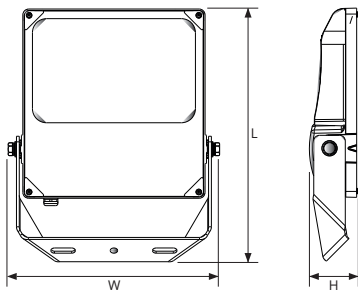

AFMETINGEN

	50W	100W	150W	200W	300W
L	267	314	360	398	470
W	228	269	302	343	406
H	55	61	67	70	80

FOTOMETRISCHE GEGEVENS

Breedstraler Auva G2 IP66 200W 4000K 27000lm Asymmetrisch (500W) (1000688)

EXTRA INFORMATIE