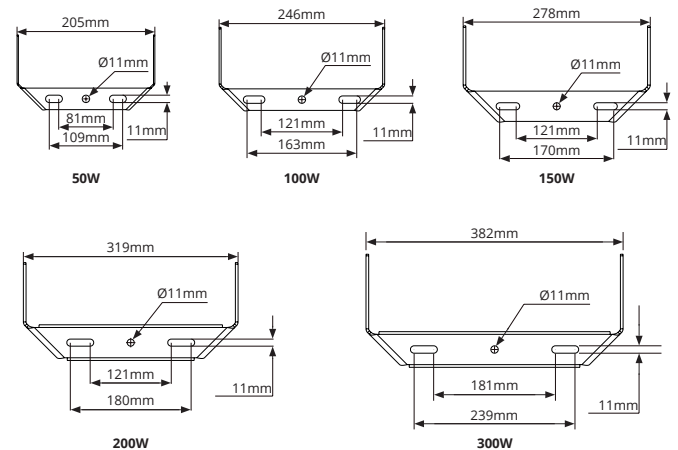

AFMETINGEN

	50W	100W	150W	200W	300W
L	267	314	360	398	470
W	228	269	302	343	406
H	55	61	67	70	80

FOTOMETRISCHE GEGEVENS

Breedstraler Auva G2 IP66 200W 4000K 27000lm Asymmetrisch (500W) (1000688)

EXTRA INFORMATIE