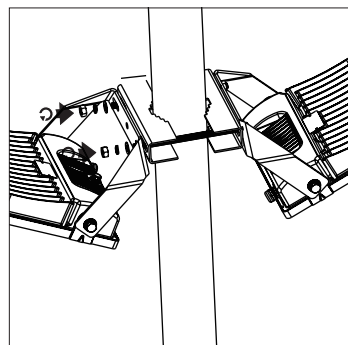

AFMETINGEN

	50W	100W	150W	200W	300W
L	267	314	360	398	470
W	228	269	302	343	406
H	55	61	67	70	80

FOTOMETRISCHE GEGEVENS

Breedstraler Auva G2 IP66 200W 4000K 27000lm Asymmetrisch (500W) (1000688)

EXTRA INFORMATIE

Inclusief 1.5m kabel en IP68 connector

Montagebeugel rotatie

PROJECTEN

ACCESSOIRES

Bevestigingsbeugel paal Ø42-60

Bevestigingsklem Paal Ø40-90/150mm

50W Muursteun Bevestigingsbeugel 1m