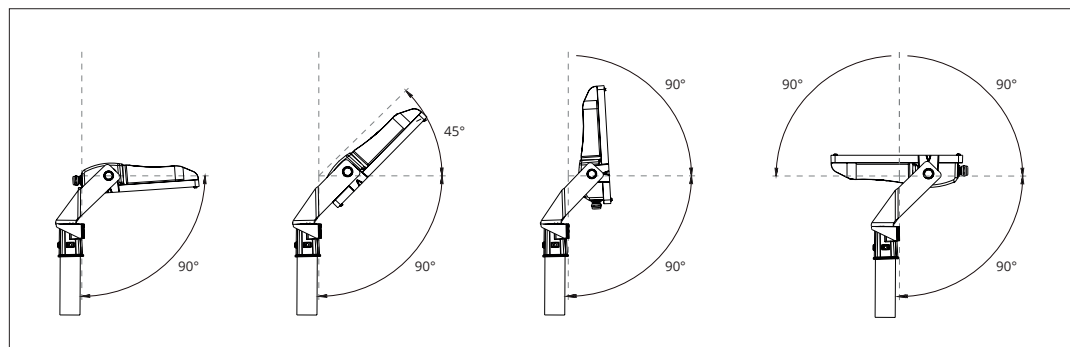

AFMETINGEN

	50W	100W	150W	200W	300W
L	267	314	360	398	470
W	228	269	302	343	406
H	55	61	67	70	80

FOTOMETRISCHE GEGEVENS

Breedstraler Auva G2 IP66 200W 4000K 27000lm Asymmetrisch (500W) (1000688)

EXTRA INFORMATIE

Inclusief 1.5m kabel en IP68 connector

Montagebeugel rotatie

PROJECTEN

ACCESSOIRES

Bevestigingsbeugel paal Ø42-60

Bevestigingsklem Paal Ø40-90/150mm

50W Muursteun Bevestigingsbeugel 1m