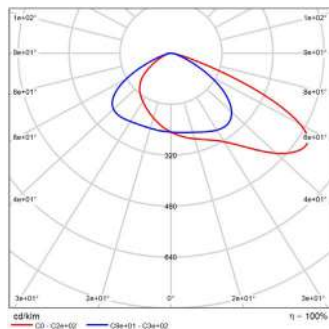

AFMETINGEN

	50W	100W	150W	200W	300W
L	267	314	360	398	470
W	228	269	302	343	406
H	55	61	67	70	80

FOTOMETRISCHE GEGEVENS

Breedstraler Auva G2 IP66 200W 4000K 27000lm Asymmetrisch (500W) (1000688)

EXTRA INFORMATIE