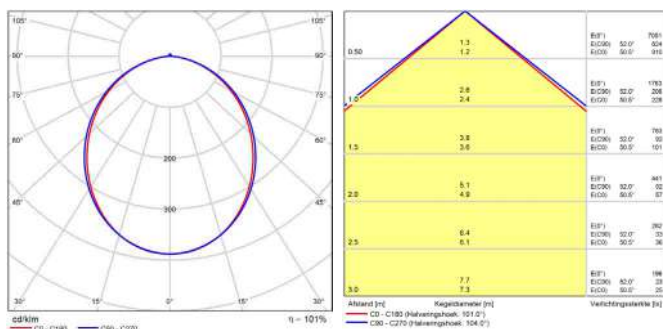

AFMETINGEN

FOTOMETRISCHE GEGEVENS

Opbouw-/pendelarmatuur Skyline 1200mm Opaal Down

Opbouw-/pendelarmatuur Skyline 1200mm Opaal Up/Down

Opbouw-/pendelarmatuur Skyline 1200mm Microprismatische Down

Opbouw-/pendelarmatuur Skyline 1200mm Microprismatische Up/Down