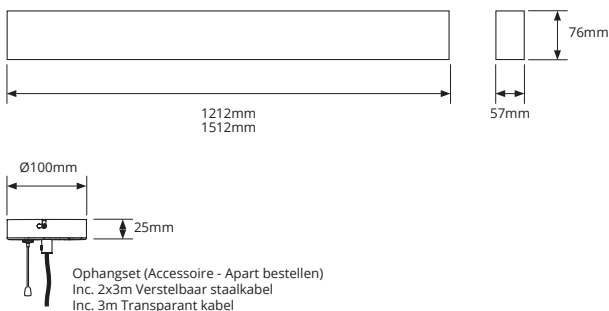

AFMETINGEN

FOTOMETRISCHE GEGEVENS

Opbouw-/pendelarmatuur Skyline 1200mm Opaal Down

Opbouw-/pendelarmatuur Skyline 1200mm Opaal Up/Down

Opbouw-/pendelarmatuur Skyline 1200mm Microprismatische Down

Opbouw-/pendelarmatuur Skyline 1200mm Microprismatische Up/Down