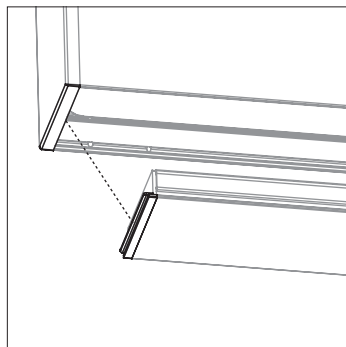

Diffuser (Opaal-Microprismatische)