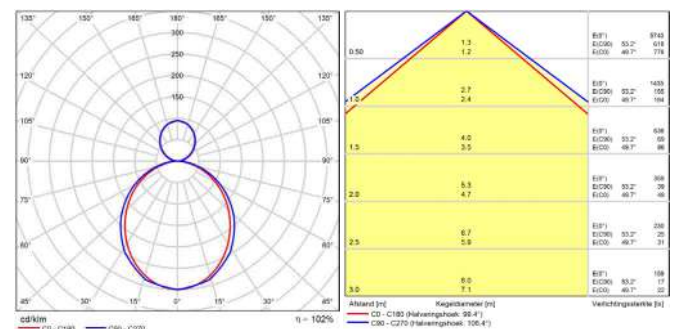

AFMETINGEN

FOTOMETRISCHE GEGEVENS

Opbouw-/pendelarmatuur Skyline 1200mm Opaal Down

Opbouw-/pendelarmatuur Skyline 1200mm Opaal Up/Down

Opbouw-/pendelarmatuur Skyline 1200mm Microprismatische Down

Opbouw-/pendelarmatuur Skyline 1200mm Microprismatische Up/Down