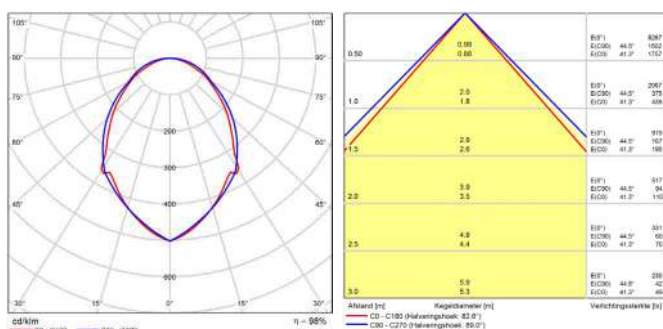

AFMETINGEN

FOTOMETRISCHE GEGEVENS

Opbouw-/pendelarmatuur Skyline 1200mm Opaal Down

Opbouw-/pendelarmatuur Skyline 1200mm Opaal Up/Down

Opbouw-/pendelarmatuur Skyline 1200mm Microprismatische Down

Opbouw-/pendelarmatuur Skyline 1200mm Microprismatische Up/Down