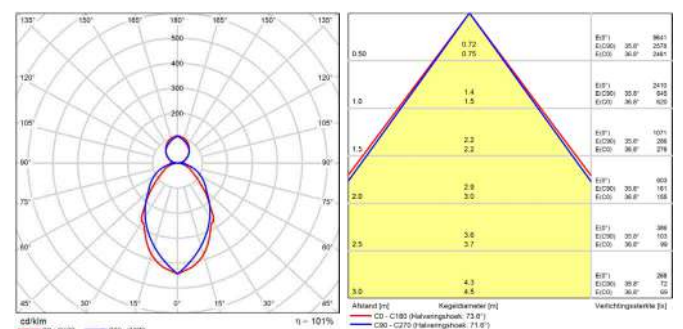

AFMETINGEN

FOTOMETRISCHE GEGEVENS

Opbouw-/pendelarmatuur Skyline 1200mm Opaal Down

Opbouw-/pendelarmatuur Skyline 1200mm Opaal Up/Down

Opbouw-/pendelarmatuur Skyline 1200mm Microprismatische Down

Opbouw-/pendelarmatuur Skyline 1200mm Microprismatische Up/Down