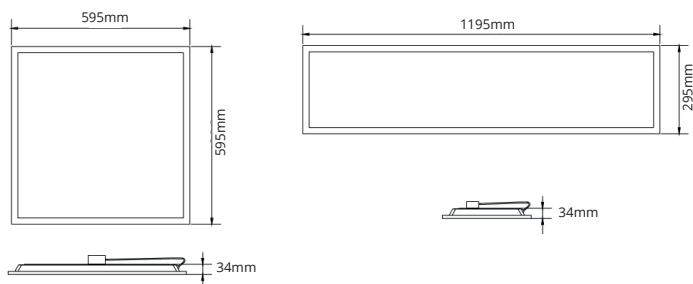

AFMETINGEN

FOTOMETRISCHE GEGEVENS

Paneel Essence G2 34W 600 4000K UGR<19 Incl. Driver (4607726-PR)

f-waardering volgens UGR												
h	75	75	50	50	30	30	20	20	15	15	10	10
h	15	30	30	30	30	30	30	30	30	30	30	30
h	15	30	30	30	30	30	30	30	30	30	30	30
0.50	1.0	1.0	1.0	1.0	1.0	1.0	1.0	1.0	1.0	1.0	1.0	1.0
1.0	1.0	1.0	1.0	1.0	1.0	1.0	1.0	1.0	1.0	1.0	1.0	1.0
1.5	1.0	1.0	1.0	1.0	1.0	1.0	1.0	1.0	1.0	1.0	1.0	1.0
2.0	1.0	1.0	1.0	1.0	1.0	1.0	1.0	1.0	1.0	1.0	1.0	1.0
2.5	1.0	1.0	1.0	1.0	1.0	1.0	1.0	1.0	1.0	1.0	1.0	1.0
3.0	1.0	1.0	1.0	1.0	1.0	1.0	1.0	1.0	1.0	1.0	1.0	1.0