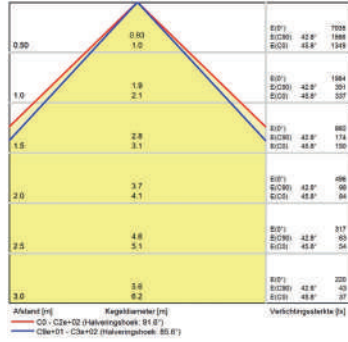

AFMETINGEN

FOTOMETRISCHE GEGEVENS

Paneel Essence G2 34W 600 4000K UGR<19 Incl. Driver (4607726-PR)

f-waardering volgens UGR												
h	75	75	50	50	30	30	20	20	15	15	10	10
h	15	30	30	30	30	30	30	30	30	30	30	30
h	15	30	30	30	30	30	30	30	30	30	30	30
0.50	1.0	1.0	1.0	1.0	1.0	1.0	1.0	1.0	1.0	1.0	1.0	1.0
1.0	1.0	1.0	1.0	1.0	1.0	1.0	1.0	1.0	1.0	1.0	1.0	1.0
1.5	1.0	1.0	1.0	1.0	1.0	1.0	1.0	1.0	1.0	1.0	1.0	1.0
2.0	1.0	1.0	1.0	1.0	1.0	1.0	1.0	1.0	1.0	1.0	1.0	1.0
2.5	1.0	1.0	1.0	1.0	1.0	1.0	1.0	1.0	1.0	1.0	1.0	1.0
3.0	1.0	1.0	1.0	1.0	1.0	1.0	1.0	1.0	1.0	1.0	1.0	1.0