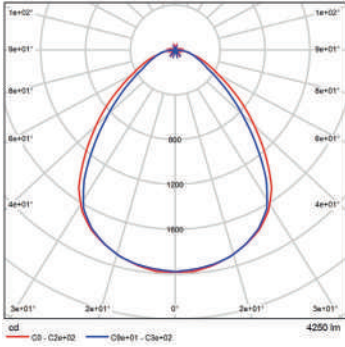

AFMETINGEN

FOTOMETRISCHE GEGEVENS

Paneel Essence G2 34W 600 4000K UGR<19 Incl. Driver (4607726-PR)

f-waardering volgens UGR												
h	75	75	50	50	30	30	20	20	15	15	10	10
h	15	30	30	30	30	30	30	30	30	30	30	30
h	15	30	30	30	30	30	30	30	30	30	30	30
0.50	1.0	1.0	1.0	1.0	1.0	1.0	1.0	1.0	1.0	1.0	1.0	1.0
1.0	1.0	1.0	1.0	1.0	1.0	1.0	1.0	1.0	1.0	1.0	1.0	1.0
1.5	1.0	1.0	1.0	1.0	1.0	1.0	1.0	1.0	1.0	1.0	1.0	1.0
2.0	1.0	1.0	1.0	1.0	1.0	1.0	1.0	1.0	1.0	1.0	1.0	1.0
2.5	1.0	1.0	1.0	1.0	1.0	1.0	1.0	1.0	1.0	1.0	1.0	1.0
3.0	1.0	1.0	1.0	1.0	1.0	1.0	1.0	1.0	1.0	1.0	1.0	1.0