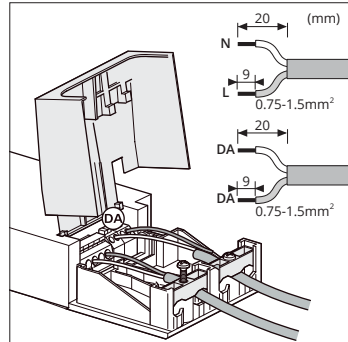

DALI versies