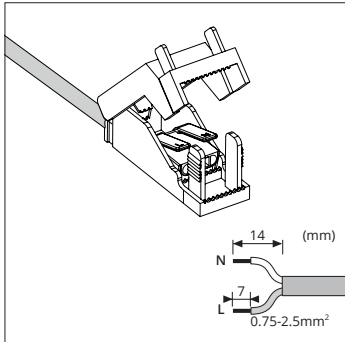

PRODUCTDETAILS

Standaard versies