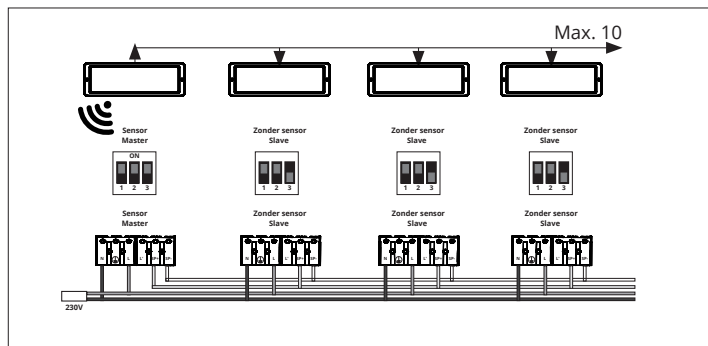

Master-Slave