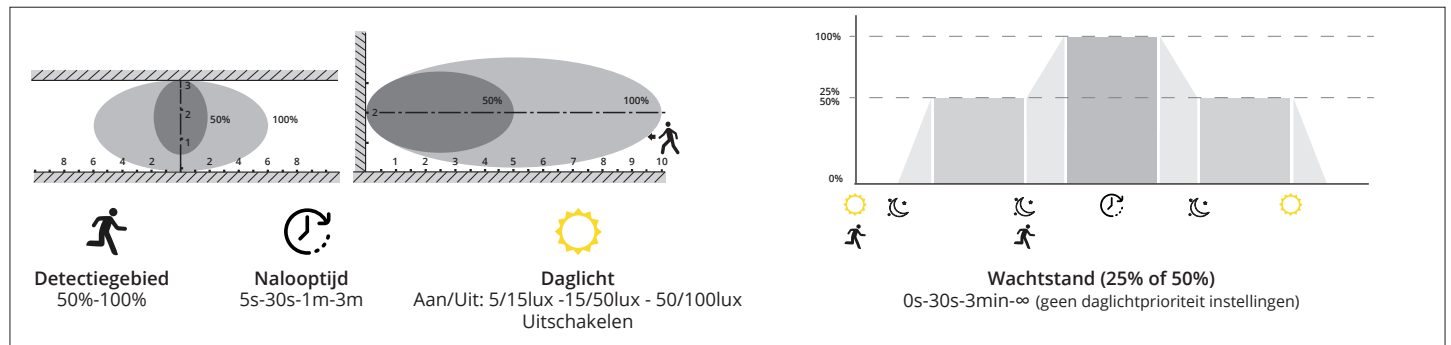

Bewegingssensor

Bewegingssensor (Daglichtprioriteit)