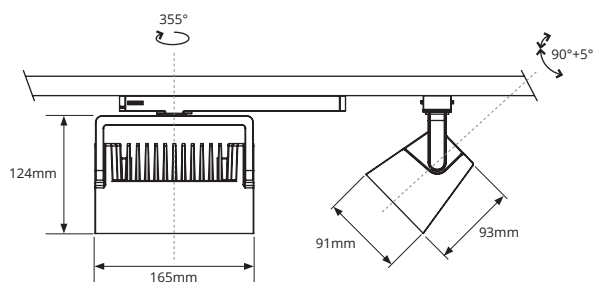

PRODUCTGEGEVENS

Elektrische gegevens	
Ingangsspanning (V)	220-240
Ingangsfrequentie (Hz)	50/60
Arbeidsfactor (λ)	≥0.90
Driver	Interne Flikkervrij $P_{st}^{LM} : \leq 1 \text{ SVM} : \leq 4$
Dimbaar	Ja
Aansluiting	Max 3x2,5 mm² wire

Toepassingsomstandigheden

Omgevingstemperatuur Tq	25°C
Bereik omgevingstemperatuur	0 ~ +25°C

Certificaten & Normen

Driver certificaten	CE / ENEC
Armatuur certificaten	CE
IEC beschermingsklasse	I
IP-classificatie	IP20
IK-classificatie	IK02
Fotobiologisch risico EN62471	RG1
Lichtbron vervangbaar	Nee
IEC	EN IEC 62722-2-1

Kleuren & materialen

Materiaal behuizing	Aluminium
Optisch-/Lens-/Reflectormateriaal	Aluminium
Kleur behuizing	Wit Zwart Grijs

Artikelcode	Omschrijving	Max. Drivers op MCB	
		B 16A	C 16A
-	3-Fase Railspot Alto Flood	28	47

AFMETINGEN