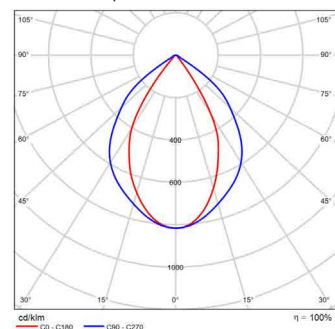

FOTOMETRISCHE GEGEVENS

3-Fase Railspot Alto Flood 38W 3000K