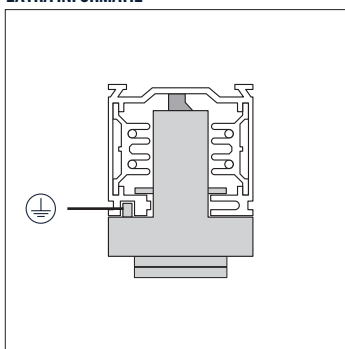

Kleuren & materialen

Materiaal behuizing	Aluminium
Optisch-/Lens-/Reflectormateriaal	Aluminium
Kleur behuizing	Wit Zwart Grijs

Artikelcode	Omschrijving	Max. Drivers op MCB	
		B 16A	C 16A
-	3-Fase Railspot Alto Flood	28	47

AFMETINGEN

FOTOMETRISCHE GEGEVENS

3-Fase Railspot Alto Flood 38W 3000K

EXTRA INFORMATIE

Installatie

PROJECTEN