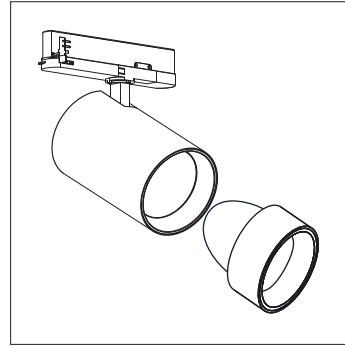

Uitwisselbare reflector