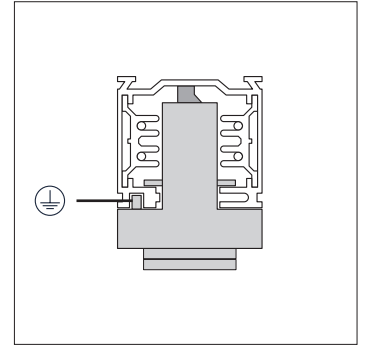

## AFMETINGEN

## EXTRA INFORMATIE

355° draaibaar / 90° zwenkbaar

3 Fase (L1/L2/L3)

Uitwisselbare reflector

Installatie