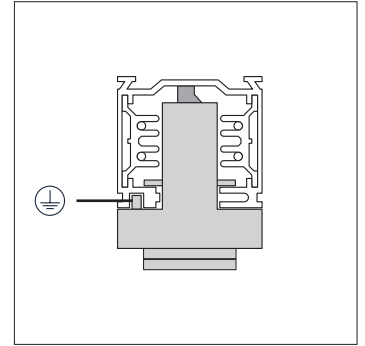

AFMETINGEN

FOTOMETRISCHE GEGEVENS

3-Fase Railspot Alto 35W 3000K CRI>90 36D 3380lm

EXTRA INFORMATIE

355° draaibaar / 90° zwenkbaar

3 Fase (L1/L2/L3)

Uitwisselbare reflector

Installatie