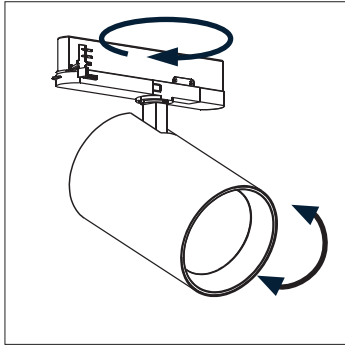

AFMETINGEN

FOTOMETRISCHE GEGEVENS

3-Fase Railspot Alto 35W 3000K CRI>90 36D 3380lm

EXTRA INFORMATIE

355° draaibaar / 90° zwenkbaar

3 Fase (L1/L2/L3)

Uitwisselbare reflector

Installatie