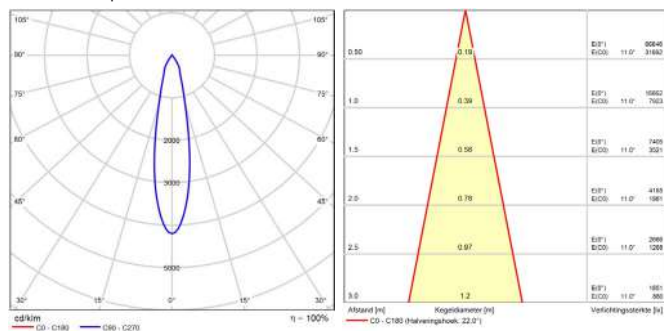

AFMETINGEN

FOTOMETRISCHE GEGEVENS

3-Fase Railspot Alto 35W 3000K CRI>90 36D 3380lm

EXTRA INFORMATIE

355° draaibaar / 90° zwenkbaar

3 Fase (L1/L2/L3)

Uitwisselbare reflector

Installatie