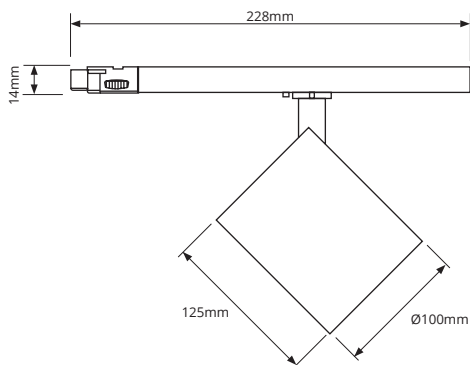

AFMETINGEN

FOTOMETRISCHE GEGEVENS

3-Fase Railspot Alto 35W 3000K CRI>90 36D 3380lm

EXTRA INFORMATIE

355° draaibaar / 90° zwenkbaar

3 Fase (L1/L2/L3)

Uitwisselbare reflector

Installatie