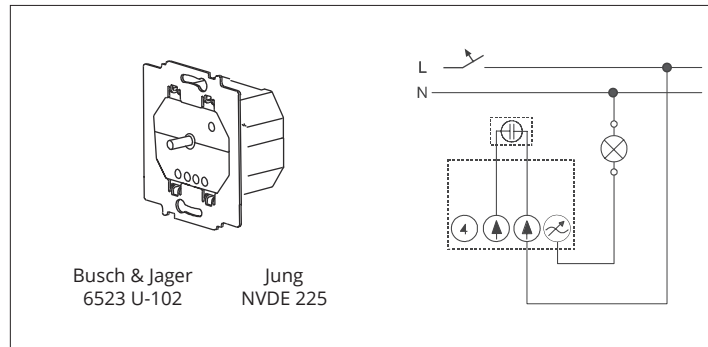

AFMETINGEN

FOTOMETRISCHE GEGEVENS

3-Fase Railspot Piccolo 7W 3000K CRI>90 33D 722lm - Fase Dimbaar

EXTRA INFORMATIE

355° draaibaar / 90° zwenkbaar

3 Fase (L1/L2/L3)

Universele adapter

Uitwisselbare reflector

PRODUCTDETAILS

Montage

Dimbaar - Faseaansnijding/Faseafsnijding

PROJECTEN