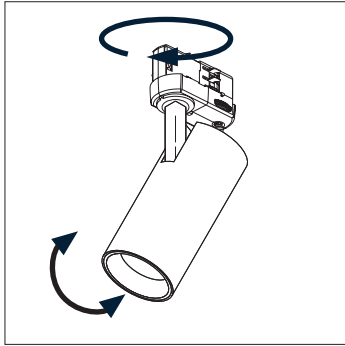

AFMETINGEN

FOTOMETRISCHE GEGEVENS

3-Fase Railspot Piccolo 7W 3000K CRI>90 33D 722lm - Fase Dimbaar

EXTRA INFORMATIE

355° draaibaar / 90° zwenkbaar

3 Fase (L1/L2/L3)

Universele adapter

Uitwisselbare reflector

PRODUCTDETAILS

Montage

Dimbaar - Faseaansnijding/Faseafsnijding

PROJECTEN