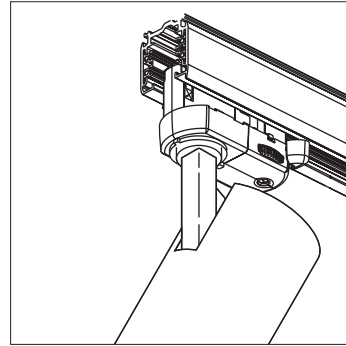

AFMETINGEN

FOTOMETRISCHE GEGEVENS

3-Fase Railspot Piccolo 7W 3000K CRI>90 33D 722lm - Fase Dimbaar

EXTRA INFORMATIE

355° draaibaar / 90° zwenkbaar

3 Fase (L1/L2/L3)

Universele adapter

Uitwisselbare reflector

PRODUCTDETAILS

Montage

Dimbaar - Faseaansnijding/Faseafsnijding

PROJECTEN