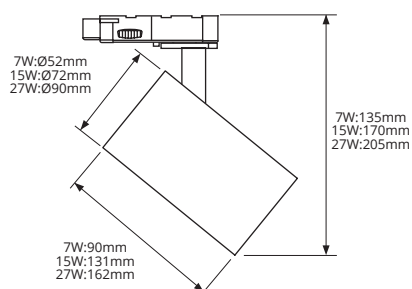

AFMETINGEN

FOTOMETRISCHE GEGEVENS

3-Fase Railspot Piccolo 7W 3000K CRI>90 33D 722lm - Fase Dimbaar

EXTRA INFORMATIE

355° draaibaar / 90° zwenkbaar

3 Fase (L1/L2/L3)

Universele adapter

Uitwisselbare reflector