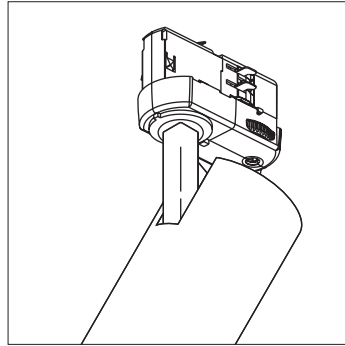

AFMETINGEN

FOTOMETRISCHE GEGEVENS

3-Fase Railspot Piccolo 7W 3000K CRI>90 33D 722lm - Fase Dimbaar

EXTRA INFORMATIE

355° draaibaar / 90° zwenkbaar

3 Fase (L1/L2/L3)

Universele adapter

Uitwisselbare reflector

PRODUCTDETAILS

Montage

Dimbaar - Faseaansnijding/Faseafsnijding

PROJECTEN