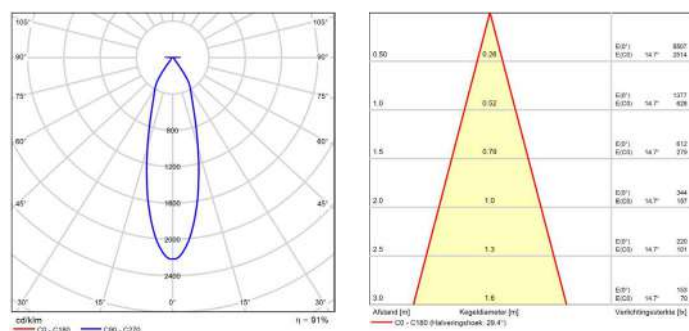

AFMETINGEN

FOTOMETRISCHE GEGEVENS

3-Fase Railspot Piccolo 7W 3000K CRI>90 33D 722lm - Fase Dimbaar

EXTRA INFORMATIE

355° draaibaar / 90° zwenkbaar

3 Fase (L1/L2/L3)

Universele adapter

Uitwisselbare reflector