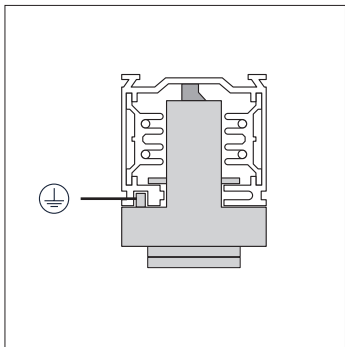

AFMETINGEN

FOTOMETRISCHE GEGEVENS

3-Fase Railspot Piccolo 7W 3000K CRI>90 33D 722lm - Fase Dimbaar

EXTRA INFORMATIE

355° draaibaar / 90° zwenkbaar

3 Fase (L1/L2/L3)

Universele adapter

Uitwisselbare reflector

PRODUCTDETAILS

Montage

Dimbaar - Faseaansnijding/Faseafsnijding

PROJECTEN