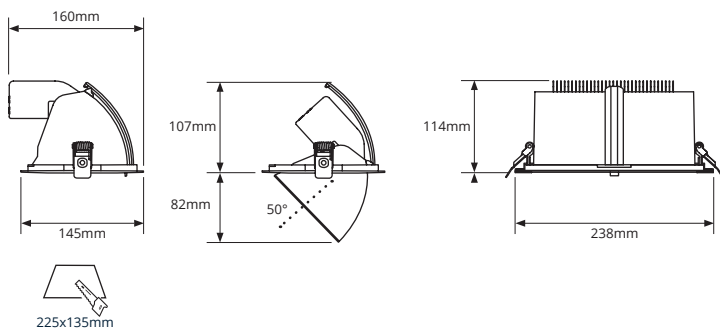

PRODUCTGEGEVENS

Elektrische gegevens	
Ingangsspanning (V)	220-240
Ingangsfrequentie (Hz)	50/60
Arbeidsfactor (λ)	≥ 0.90
Driver	Externe
	Flikkervrij
	$P_{st}^{LM} \leq 1 \text{ SVM} \leq 4$
Dimbaar	Nee/Ja (Dali)
Aansluiting	Max 2x2,5 mm² wire

Toepassingsomstandigheden

Omgevingstemperatuur Tq	25°C
Bereik omgevingstemperatuur	0 ~ +25°C

AFMETINGEN