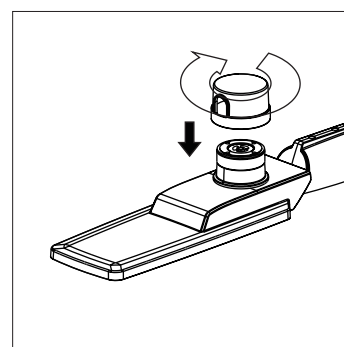

## AFMETINGEN

## EXTRA INFORMATIE

Paal (2 in 1) 60mm

Muur (2 in 1) 60mm

Verstelbaar 15°

Optioneel - Photocell