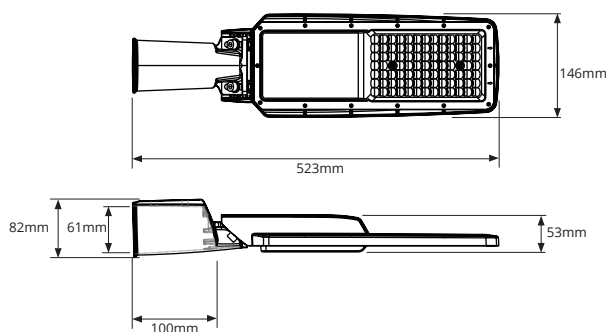

## TECHNISCHE OMSCHRIJVING

LED Kofferarmatuur voor terreinverlichting en afstralingen. Inclusief wenkbare bevestigingsbeugel 90° achterwaarts en 180° voorwaarts roteerbaar. Geschikt als mastverlichting met diameter (mm) Ø60. RAL7016. Armatuurbehuizing uit spuitgietaluminium met poedercoating lak. Lens uit UV-gestabiliseerd polycarbonaat. Asymmetrisch of symmetrisch lichtbundel met 0% ULOR. Voorzien van geïntegreerd ontluichtingsventiel. Armatuurlichtstroom tussen 5 600 tot 7700lm, aansluitvermogen 40,00W tot 55,00W. Lichtkleur 3000K, 4000K, 5000K of 6500K. Algemene kleurweergave-index (CRI) Ra >80. Zeer stabiele binning MacAdam Ellipse ≤5 (SDCM). Gemiddelde levensduur L70(tq 25°C) = 100.000 volgens TM-21 extrapolatie, In-SITU temperatuurtest (ISTMT). Toelaatbare omgevingstemperatuur (ta): -30°C ~ + 50°C. Beschermklasse (EN 61140): I. Beschermklasse Ingress Protection (EN 60529): IP66, slagvastheid IEC 62262: IK10. Gloeidraadtest conform IEC 60695-2-11: 850°C. Met elektronische transformator, 3-aderige aansluitklem voor bedrading tot 1,5mm<sup>2</sup> in IP68 schroefloze connector voor aansluiting van voeding onder trektoelasting. Armaturen voldoen aan de fundamentele eisen van de van toepassing zijnde EU-richtlijnen en productveiligheidswet, zoals EMC, LvD en RoHs. Armaturen zijn voorzien van een CE-markering.

## AFMETINGEN