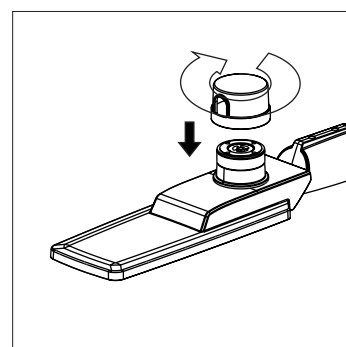

## AFMETINGEN

## EXTRA INFORMATIE

Paal (2 in 1) 60mm

Muur (2 in 1) 60mm

Verstelbaar 15°

Optioneel - Photocell