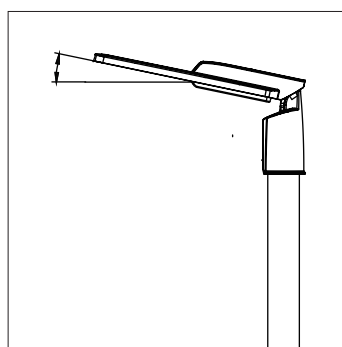

## AFMETINGEN

## EXTRA INFORMATIE

Paal (2 in 1) 60mm

Muur (2 in 1) 60mm

Verstelbaar 15°

Optioneel - Photocell