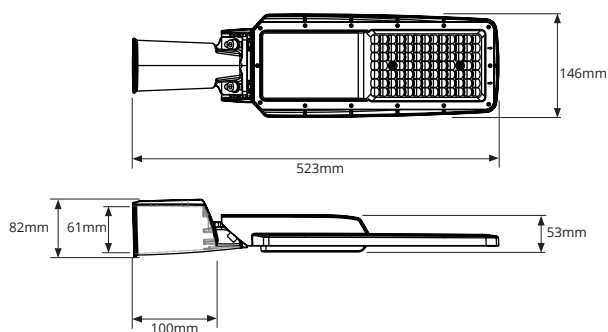

## TECHNISCHE OMSCHRIJVING

LED Kofferarmatuur voor terreinverlichting en afstralingen. Inclusief wenkbare bevestigingsbeugel 90° achterwaarts en 180° voorwaarts roteerbaar. Geschikt als mastverlichting met diameter (mm) Ø60. RAL7016. Armatuurbehuizing uit spuitgietaluminium met poedercoating lak. Lens uit UV-gestabiliseerd polycarbonaat. Asymmetrisch of symmetrisch lichtbundel met 0% ULOR. Voorzien van geïntegreerd ontluichtingsventiel. Armatuurlichtstroom tussen 5800 tot 7900lm, aansluitvermogen 40,00W tot 55,00W. Lichtkleur 3000K, 4000K, 5000K of 6500K. Algemene kleurweergave-index (CRI) Ra >80. Zeer stabiele binning MacAdam Ellipse ≤5 (SDCM). Gemiddelde levensduur L70(tq 25°C) = 100.000 volgens TM-21 extrapolatie, In-SITU temperatuurtest (ISTMT). Toelaatbare omgevingstemperatuur (ta): -30°C ~ + 50°C. Beschermklasse (EN 61140): I. Beschermklasse Ingress Protection (EN 60529): IP66, slagvastheid IEC 62262: IK10. Gloeidraadtest conform IEC 60695-2-11: 850°C. Met elektronische transformator, 3-aderige aansluitklem voor bedrading tot 1,5mm<sup>2</sup> in IP68 schroefloze connector voor aansluiting van voeding onder trektonlasting. Armaturen voldoen aan de fundamentele eisen van de van toepassing zijnde EU-richtlijnen en productveiligheidswet, zoals EMC, LvD en RoHs. Armaturen zijn voorzien van een CE-markering.

## AFMETINGEN