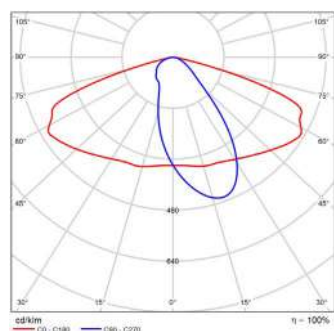

FOTOMETRISCHE GEGEVENS

Straatverlichting Strada 55W 4000K