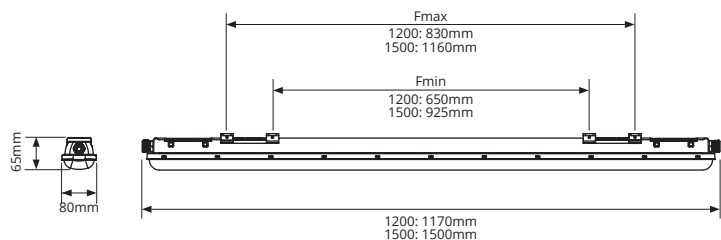

AFMETINGEN

FOTOMETRISCHE GEGEVENS

TL Waterdicht Essence Classic IP65 120cm 34W 4000K 4250lm

PRODUCTDETAILS

Snelle installatie

M20 Wartel (klembereik 8-12mm)

Doorvoerbedraging 3x1.5mm²

	Max.
1200mm	33
1500mm	25