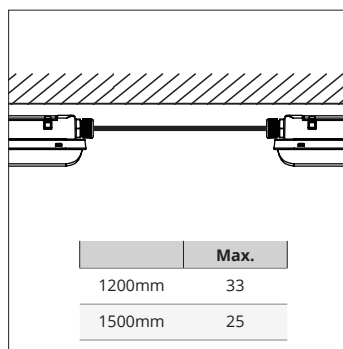

AFMETINGEN

FOTOMETRISCHE GEGEVENS

TL Waterdicht Essence Classic IP65 120cm 34W 4000K 4250lm

PRODUCTDETAILS

Snelle installatie

M20 Wartel (klembereik 8-12mm)

Doorvoerbedraging 3x1.5mm²

	Max.
1200mm	33
1500mm	25