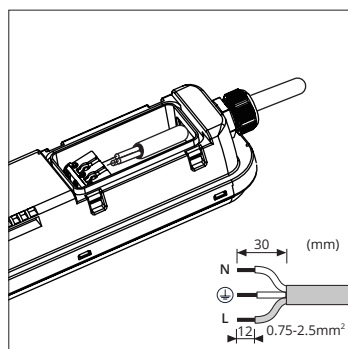

AFMETINGEN

FOTOMETRISCHE GEGEVENS

TL Waterdicht Essence Classic IP65 120cm 34W 4000K 4250lm

PRODUCTDETAILS

Snelle installatie

M20 Wartel (klembereik 8-12mm)

Doorvoerbedraging 3x1.5mm²

	Max.
1200mm	33
1500mm	25