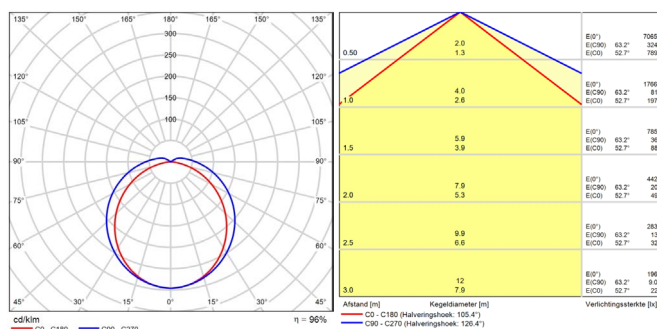

Kleuren & materialen

Materiaal behuizing	PC
Optisch-/Lens-/Reflectormateriaal	PC
Kleur behuizing	Grijs RAL7038

Artikelcode	Omschrijving	Driver failure rate at 5,000h	Inrush current		Max. Drivers op MCB			
			Ipeak (A)	Twidth (μ s)	B 10A	B 16A	C 10A	C 16A
1005928	TL Waterdicht Armatuur Essence Classic IP65 120cm 34W 4000K 4250lm 3x1,5mm dvb	$\leq 1\%$	14.2	222	22	36	37	61
1005935	TL Waterdicht Armatuur Essence Classic IP65 150cm 47W 4000K 6000lm 3x1,5mm dvb	$\leq 1\%$	15.0	240	19	31	32	52

AFMETINGEN

FOTOMETRISCHE GEGEVENS

TL Waterdicht Essence Classic IP65 120cm 34W 4000K 4250lm

PRODUCTDETAILS

Snelle installatie

M20 Wartel (klembereik 8-12mm)

Doorvoerbedraging 3x1.5mm²

	Max.
1200mm	33
1500mm	25