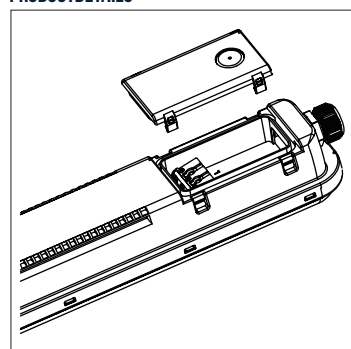

AFMETINGEN

FOTOMETRISCHE GEGEVENS

TL Waterdicht Essence Classic IP65 120cm 34W 4000K 4250lm

PRODUCTDETAILS

Snelle installatie

M20 Wartel (klembereik 8-12mm)

Doorvoerbedraging 3x1.5mm²

	Max.
1200mm	33
1500mm	25