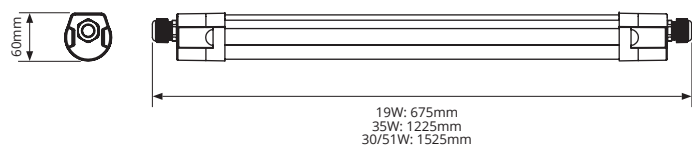

PRODUCTGEGEVENS

Elektrische gegevens	
Ingangsspanning (V)	220-240
Ingangsfrequentie (Hz)	50/60
Arbeidsfactor (λ)	≥ 0.95
Driver	Interne Flikkervrij $P_{st}^{LM} : \leq 1 SVM : \leq 4$
Dimbaar	Nee
Aansluiting	Max 3x1,5 mm² wire Push-Terminal 3-pole
THD	$\leq 20\%$

Toepassingsomstandigheden	
Omgevingstemperatuur Tq	25°C
Bereik omgevingstemperatuur	-25 ~ +40°C

Certificaten & Normen	
Driver certificaten	CE / ENEC
Armatuur certificaten	CE
IEC beschermingsklasse	I
IP-classificatie	IP65
IK-classificatie	IK08
Gloeidraadtest	850°C
UGR	≤ 25
Lichtbron vervangbaar	Nee
IEC	EN IEC 62722-2-1
LM80 (TM21) L90B50 (uur)	>50,000

Kleuren & materialen	
Materiaal behuizing	PC
Optisch-/Lens-/Reflectormateriaal	PC
Kleur behuizing	Grijs RAL7035

Artikelcode	Omschrijving	Driver failure rate at 5,000h	Inrush current		Max. Drivers op MCB			
			Ipeak (A)	Twidth (μs)	B 10A	B 16A	C 10A	C 16A
4607603-CCT	TL Waterdicht Essence Slim IP65 60cm 19W 3000K-6500K 2000-2200lm 3x1,5mm dvb	$\leq 1\%$	9.08	175	45	72	74	122
4607641-CCT	TL Waterdicht Essence Slim IP65 120cm 35W 3000K-6500K 4000-4450lm 3x1,5mm dvb	$\leq 1\%$	14.2	222	22	36	37	61
4607665-CCT	TL Waterdicht Essence Slim IP65 150cm 30W 3000K-6500K 3300-3750lm 3x1,5mm dvb	$\leq 1\%$	14.2	222	22	36	37	61
4607689-CCT	TL Waterdicht Essence Slim IP65 150cm 51W 3000K-6500K 5600-6400lm 3x1,5mm dvb	$\leq 1\%$	15	240	19	31	32	52

AFMETINGEN