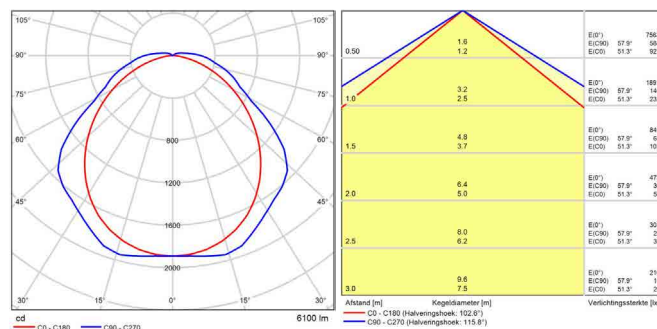

FOTOMETRISCHE GEGEVENS

TL Waterdicht Hermes IP66 150cm 42W 4000K 6100lm (4607702)

PRODUCTGEGEVENS

Elektrische gegevens	
Ingangsspanning (V)	220-240
Ingangsfrequentie (Hz)	50/60
Arbeidsfactor (λ)	≥0.90
Driver	Interne
	Flikkervrij
	$P_{st}^{LM} \leq 1$ SVM: ≤4
Dimbaar	2 Step-Dim / 3 Step-Dim
Aansluiting	Max 3x2,5 mm² wire
	Push-Terminal 5-pole / Push-Terminal 2-pole
THD	≤ 20 %

Toepassingsomstandigheden

Omgevingstemperatuur Tq	25°C
Bereik omgevingstemperatuur	-25 ~ +40°C

Certificaten & Normen

Driver certificaten	CE
Armatuur certificaten	CE
IEC beschermingsklasse	I
IP-classificatie	IP66
IK-classificatie	IK08
Gloeidraadtest	850°C
UGR	≤ 25
Lichtbron vervangbaar	Ja
IEC	EN IEC 62722-2-1
LM80 (TM21) L90B50 (uur)	>50,000

Kleuren & materialen

Materiaal behuizing	PC
Optisch-/Lens-/Reflectormateriaal	PC
Kleur behuizing	Grijs RAL7035

Artikelcode	Omschrijving	Driver failure rate at 5,000h	Inrush current		Max. Drivers op MCB			
			Ipeak (A)	Twidth (µs)	B 10A	B 16A	C 10A	C 16A
4607696	TL Waterdicht Hermes IP66 120cm 35W 4000K 5100lm	≤1%	19.4	200	18	30	31	51
4607702	TL Waterdicht Hermes IP66 150cm 42W 4000K 6100lm	≤1%	20.9	192	18	29	30	49
4607702-CCT	TL Waterdicht Hermes IP66 150cm 53W 3000K-6000K 3-CCT 7700lm	≤1%	20.9	192	18	29	30	49
1000473	TL Waterdicht Hermes IP66 120cm 35W 3000K-6000K 3-CCT 5000lm 5x2,5mm dvb	≤1%	19.4	200	18	30	31	51
1000480	TL Waterdicht Hermes IP66 150cm 53W 3000K-6000K 3-CCT 5000lm 5x2,5mm dvb	≤1%	20.9	192	18	29	30	49

-2SD-M / -2SD-S / -3SD-M / -3SD-S