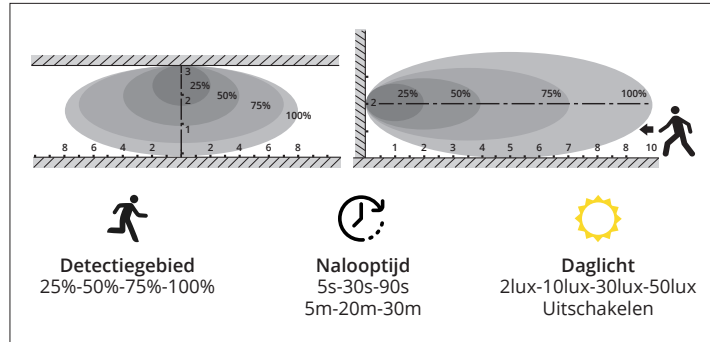

PRODUCTDETAILS

Bewegingssensor

Maximale montagehoogte: 6 meter

LED indicator

- Opladen
- Alles in orde
- Fout

Permanent geschakeld			Permanent niet geschakeld			Niet permanent (alleen nood)		
Nul		N	Nul		N	Nul		N
Aarde		⊕	Aarde		⊕	Aarde		⊕
Geschakelde fase		L1	Brug tussen L1 en L2		L1			L1
Fase		L2	Fase		L2	Fase		L2

Noodverlichting 3uur Manueel (4W / 560lm) - 3 jaar garantie