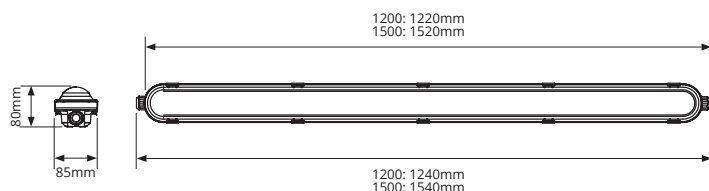

Initiële prestaties (conform IEC) - Tolerantie +/- 10%
2SD = 2 Stap Dim / 3SD = 3 Stap Dim / -M = Master / -S = Slave / -CCT = 3000K-4000K-6000K / -N = Noodverlichting

AFMETINGEN