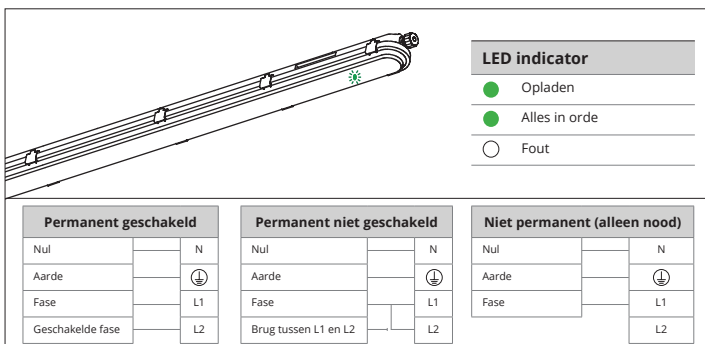

-S / -N / -SN / -DA / -DA-SC / -DA-N / -DA-SCN

AFMETINGEN

FOTOMETRISCHE GEGEVENS

TL Waterdicht Hermes IP66 150cm 42W 4000K 6100lm (4607702)

PRODUCTDETAILS

Standaard Multi-Watt Driver

Lichtkleurschakelaar 3-in-1 CCT versies (3000-4000-6000K)

PCB vastgemonteerd aan de diffuser

Accessoires

EXTRA INFORMATIE

Standaard Multi-Watt Driver

ON	ON	mA
1	2	200
ON	ON	200
OFF	ON	250
ON	OFF	300
OFF	OFF	350

Artikel-code	Omschrijving	200mA			250mA			300mA			350mA						
		W	3000K	4000K	6000K	W	3000K	4000K	6000K	W	3000K	4000K	6000K				
4607696	TL Waterdicht Hermes IP66 120cm 21-35W 4000K 3100-5100lm	21	-	3100	-	25	-	3450	-	30	-	4400	-	35	-	5100	-
4607702	TL Waterdicht Hermes IP66 150cm 24-42W 4000K 3750-6100lm	24	-	3750	-	30	-	4500	-	36	-	5400	-	42	-	6100	-
1000497	TL Waterdicht Hermes IP66 150cm 36-61W 4000K 6000-10200lm	36	-	6000	-	44	-	7300	-	53	-	8700	-	61	-	10200	-
1000466	TL Waterdicht Hermes IP66 60cm 10-18W 3000K-6000K 3-CCT 1250-2300lm	10	1250	1350	1325	13	1550	1650	1715	15	1750	2000	1900	18	2000	2300	2200
1000473	TL Waterdicht Hermes IP66 120cm 20-35W 3000K-6000K 3-CCT 2700-5000lm	20	2700	3050	2950	25	3250	3700	3550	30	3850	4350	4200	35	4400	5000	4800
1000480	TL Waterdicht Hermes IP66 150cm 30-53W 3000K-6000K 3-CCT 4150-7700lm	30	4150	4700	4550	37	5050	5700	5500	45	5950	6700	6450	53	6800	7700	7400

-S / -N / -SN / -DA / -DA-SC / -DA-N / -DA-SCN

Bewegingssensor
Maximale montagehoogte: 6 meter

Detectiegebied			Nalooptijd			Daglicht		
1	2		3	4	5	6	7	8
ON	ON	100%	ON	ON	ON	ON	ON	ON
OFF	ON	75%	OFF	ON	ON	ON	ON	ON
ON	OFF	50%	ON	OFF	ON	ON	OFF	OFF
OFF	OFF	25%	OFF	OFF	ON	ON	OFF	OFF
			ON	ON	OFF	ON	OFF	OFF
			OFF	OFF	OFF	OFF	OFF	OFF