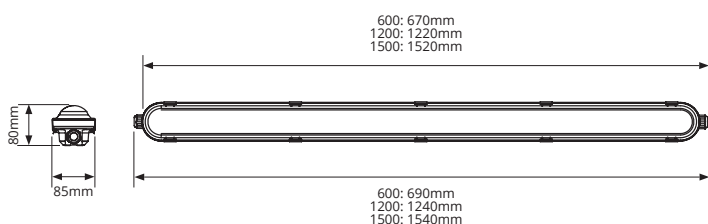

Toepassingsomstandigheden	
Omgevingstemperatuur Tq	25°C
Bereik omgevingstemperatuur	-25 ~ +40°C

Certificaten & Normen	
Driver certificaten	CE
Armatuur certificaten	CE
IEC beschermingsklasse	I
IP-classificatie	IP66
IK-classificatie	IK08
Gloeidraadtest	850°C
UGR	≤ 25
Lichtbron vervangbaar	Ja
IEC	EN IEC 62722-2-1
LM80 (TM21) L90B50 (uur)	>50,000

Kleuren & materialen	
Materiaal behuizing	PC
Optisch-/Lens-/Reflectormateriaal	PC
Kleur behuizing	Grijs RAL7035

Artikelcode	Omschrijving	Driver failure rate at 5,000h	Inrush current		Max. Drivers op MCB			
			Ipeak (A)	Twidth (µs)	B 10A	B 16A	C 10A	C 16A
4607696	TL Waterdicht Hermes IP66 120cm 21-35W 4000K 3100-5100lm	≤1%	21.7	220	22	34	33	54
4607702	TL Waterdicht Hermes IP66 150cm 24-42W 4000K 3750-6100lm	≤1%	29.9	220	15	25	24	38
1000497	TL Waterdicht Hermes IP66 150cm 36-61W 4000K 6000-10200lm 5x2,5mm dvb	≤1%	30.9	220	11	17	17	27
1000466	TL Waterdicht Hermes IP66 60cm 10-18W 3000K-6000K 3-CCT 1250-2300lm 5x2,5mm dvb	≤1%	7.7	220	43	69	67	107
1000473	TL Waterdicht Hermes IP66 120cm 20-35W 3000K-6000K 3-CCT 2700-5000lm 5x2,5mm dvb	≤1%	21.7	220	22	34	33	54
1000480	TL Waterdicht Hermes IP66 150cm 30-53W 3000K-6000K 3-CCT 4150-7700lm 5x2,5mm dvb	≤1%	29.9	220	15	25	24	38

-S / -N / -SN / -DA / -DA-SC / -DA-N / -DA-SCN

AFMETINGEN