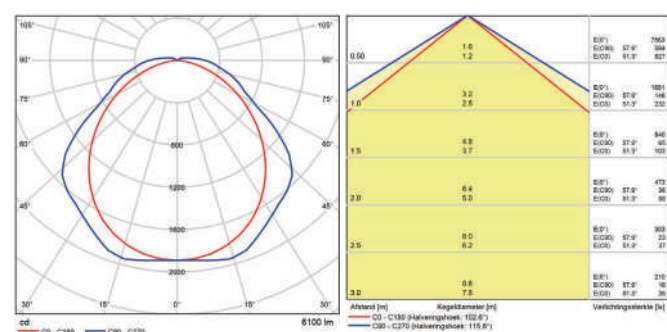

Kleuren & materialen	
Materiaal behuizing	PC
Optisch-/Lens-/Reflectormateriaal	PC
Kleur behuizing	Grijs RAL7035

Artikelcode	Omschrijving	Driver failure rate at 5,000h	Inrush current		Max. Drivers op MCB			
			Ipeak (A)	Twidth (µs)	B 10A	B 16A	C 10A	C 16A
4607696	TL Waterdicht Hermes IP66 120cm 21-35W 4000K 3100-5100lm	≤1%	21.7	220	22	34	33	54
4607702	TL Waterdicht Hermes IP66 150cm 24-42W 4000K 3750-6100lm	≤1%	29.9	220	15	25	24	38
1000497	TL Waterdicht Hermes IP66 150cm 36-61W 4000K 6000-10200lm 5x2,5mm dvb	≤1%	30.9	220	11	17	17	27
1000466	TL Waterdicht Hermes IP66 60cm 10-18W 3000K-6000K 3-CCT 1250-2300lm 5x2,5mm dvb	≤1%	7.7	220	43	69	67	107
1000473	TL Waterdicht Hermes IP66 120cm 20-35W 3000K-6000K 3-CCT 2700-5000lm 5x2,5mm dvb	≤1%	21.7	220	22	34	33	54
1000480	TL Waterdicht Hermes IP66 150cm 30-53W 3000K-6000K 3-CCT 4150-7700lm 5x2,5mm dvb	≤1%	29.9	220	15	25	24	38

-S / -N / -SN / -DA / -DA-SC / -DA-N / -DA-SCN

AFMETINGEN

FOTOMETRISCHE GEGEVENS

TL Waterdicht Hermes IP66 150cm 42W 4000K 6100lm (4607702)

PRODUCTDETAILS

Standaard Multi-Watt Driver

Lichtkleurschakelaar 3-in-1 CCT versies (3000-4000-6000K)