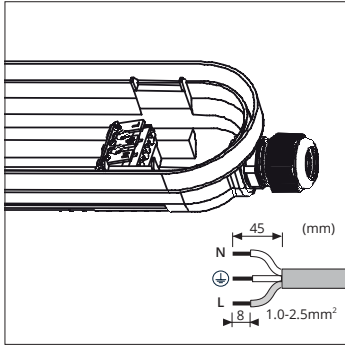

-S / -N / -SN / -DA / -DA-SC / -DA-N / -DA-SCN

AFMETINGEN

FOTOMETRISCHE GEGEVENS

TL Waterdicht Hermes IP66 150cm 42W 4000K 6100lm (4607702)

PRODUCTDETAILS

Standaard Multi-Watt Driver

Lichtkleurschakelaar 3-in-1 CCT versies (3000-4000-6000K)