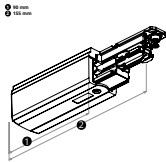

AANSLUITSTUK DALI

2001602	Aansluitstuk Grijs Rechts	●
2001619	Aansluitstuk Zwart Rechts	●
2001626	Aansluitstuk Wit Rechts	○
2001633	Aansluitstuk Grijs Links	●
2001640	Aansluitstuk Zwart Links	●
2001657	Aansluitstuk Wit Links	○