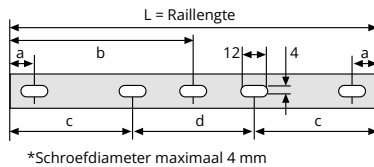

AANSLUITING SCHEMA

Stroomgeleiderdoorsnede: 4,0mm²
Besturingsgeleiderdoorsnede: 1,5mm²

Besturingsgeleiders, max 50V

POLARITEIT SCHEMA

MONTAGE SCHEMA

Voorgeboorde montagegaten voor PRX & PRX DALI

| L/mm | a/mm | b/mm | c/mm | d/mm |
|------|------|------|------|------|
| 1000 | 250 | 1000 | | |
| 2000 | 250 | | | |
| 3000 | 250 | | 1000 | 1000 |
| 4000 | 250 | | 1500 | 1000 |

1 Aansluitstuk Rechts - R
2 Aansluitstuk Links - L

Draagvermogen:

De aanbevolen bevestigingsafstand is 1000 mm