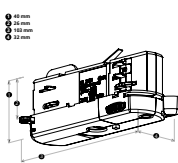

UNIVERSAL ADAPTER DALI

2001909	Adapter 103mm Grijs	●
2001916	Adapter 103mm Zwart	●
2001923	Adapter 103mm Wit	○

Deze railadapter dient altijd te worden besteld in combinatie met trekontlasting artikel 2001947 PRX trekontlasting brug met 2 schroefjes.

T-KOPPELSTUK DALI

2001725	T-Koppelstuk Grijs Rechts Type 1	●
2001732	T-Koppelstuk Zwart Rechts Type 1	●
2001749	T-Koppelstuk Wit Rechts Type 1	○
2001756	T-Koppelstuk Grijs Links Type 2	●
2001763	T-Koppelstuk Zwart Links Type 2	●
2001770	T-Koppelstuk Wit Links Type 2	○
2002470	T-Koppelstuk Grijs Rechts Type 2	●
2002487	T-Koppelstuk Zwart Rechts Type 2	●
2002494	T-Koppelstuk Wit Rechts Type 2	○
2002500	T-Koppelstuk Grijs Links Type 1	●
2002517	T-Koppelstuk Zwart Links Type 1	●
2002524	T-Koppelstuk Wit Links Type 1	○