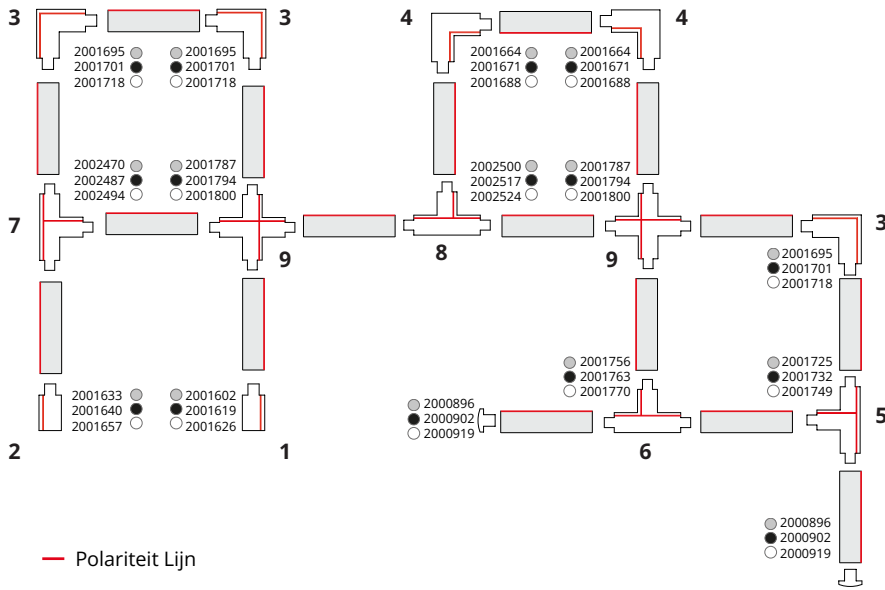

PENDELSET - 10 PACK

| | | |
|---------|--|-----|
| 2012974 | 10x Plafondbus Wit M10 + staalkabel 3M Zilver | ○ ● |
| 2012950 | 10x Plafondbus Zilver M10 + staalkabel 3M Zilver | ● ● |
| 2012998 | 10x Plafondbus Zwart M10 + staalkabel 3M Zilver | ● ● |
| 2013018 | 10x Plafondbus Zwart M10 + staalkabel 3M Zwart | ● ● |
| 2013025 | 10x Plafondbus Zwart M10 + staalkabel 5M Zwart | ● ● |
| 2012981 | 10x Plafondbus Wit M10 + staalkabel 6M Zilver | ○ ● |
| 2012967 | 10x Plafondbus Zilver M10 + staalkabel 6M Zilver | ● ● |
| 2013001 | 10x Plafondbus Zwart M10 + staalkabel 6M Zilver | ● ● |

AANSLUITING SCHEMA

Stroomgeleiderdoorsnede: 4,0mm²
Besturingsgeleiderdoorsnede: 1,5mm²

Besturingsgeleiders, max 50V

POLARITEIT SCHEMA

MONTAGE SCHEMA

Voorgeboorde montagegaten voor PRX & PRX DALI

| L/mm | a/mm | b/mm | c/mm | d/mm |
|------|------|------|------|------|
| 1000 | 250 | 1000 | | |
| 2000 | 250 | | | |
| 3000 | 250 | | 1000 | 1000 |
| 4000 | 250 | | 1500 | 1000 |

1 Aansluitstuk Rechts - R
2 Aansluitstuk Links - L

Draagvermogen:

De aanbevolen bevestigingsafstand is 1000 mm