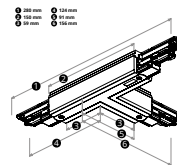

PRX 3-FASE DALI RAIL

IP20 230V/400V 16A

	WIT	ZWART	GRIJS
1 meter	2001534 ○	2001527 ●	2001510 ●
2 meter	2001565 ○	2001558 ●	2001541 ●
3 meter	2001596 ○	2001589 ●	2001572 ●
4 meter	2012929 ○	2012912 ●	2012905 ●

AANSLUITSTUK DALI

2001602	Aansluitstuk Grijs Rechts	●
2001619	Aansluitstuk Zwart Rechts	●
2001626	Aansluitstuk Wit Rechts	○
2001633	Aansluitstuk Grijs Links	●
2001640	Aansluitstuk Zwart Links	●
2001657	Aansluitstuk Wit Links	○

90° BOCHT DALI

2001664	90° Bocht Binnen Grijs	●
2001671	90° Bocht Binnen Zwart	●
2001688	90° Bocht Binnen Wit	○
2001695	90° Bocht Buiten Grijs	●
2001701	90° Bocht Buiten Zwart	●
2001718	90° Bocht Buiten Wit	○

MIDDEVOEDING DALI

2001879	Middenvoeding Grijs	●
2001886	Middenvoeding Zwart	●
2001893	Middenvoeding Wit	○

ELEKTRISCH KOPPELSTUK DALI

2001817	Elektrisch Koppelstuk Grijs	●
2001824	Elektrisch Koppelstuk Zwart	●
2001831	Elektrisch Koppelstuk Wit	○

UNIVERSAL ADAPTER DALI

2001909	Adapter 103mm Grijs	●
2001916	Adapter 103mm Zwart	●
2001923	Adapter 103mm Wit	○

Deze railadapter dient altijd te worden besteld in combinatie met trekontlasting artikel 2001947 PRX trekontlasting brug met 2 schroefjes.

T-KOPPELSTUK DALI

2001725	T-Koppelstuk Grijs Rechts Type 1	●
2001732	T-Koppelstuk Zwart Rechts Type 1	●
2001749	T-Koppelstuk Wit Rechts Type 1	○
2001756	T-Koppelstuk Grijs Links Type 2	●
2001763	T-Koppelstuk Zwart Links Type 2	●
2001770	T-Koppelstuk Wit Links Type 2	○
2002470	T-Koppelstuk Grijs Rechts Type 2	●
2002487	T-Koppelstuk Zwart Rechts Type 2	●
2002494	T-Koppelstuk Wit Rechts Type 2	○
2002500	T-Koppelstuk Grijs Links Type 1	●
2002517	T-Koppelstuk Zwart Links Type 1	●
2002524	T-Koppelstuk Wit Links Type 1	○

KRUIS KOPPELSTUK DALI

2001787	Kruis Koppelstuk Grijs	●
2001794	Kruis Koppelstuk Zwart	●
2001800	Kruis Koppelstuk Wit	○