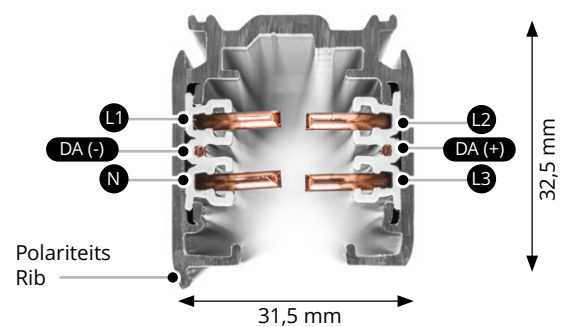

NIPPEL DRAAIBAAR

2029507	Nippel draaibaar M10 + moer Aluminium	●
2029514	Nippel draaibaar M10 + moer Zwart	●

BUIGGEREEDSCHAP

2001374	Buiggereedschap	●

SLOT CONNECTION TOOL

2001930	Slot connection tool	●

SYSTEEMPLAFOND BEUGEL

2001213	Ophangset Verstelbaar 3M incl. Kap Grijs	●
2001220	Ophangset Verstelbaar 3M incl. Kap Zwart	●
2001237	Ophangset Verstelbaar 3M incl. Kap Wit	○
2001244	Ophangset Verstelbaar 6M incl. Kap Grijs	●
2001251	Ophangset Verstelbaar 6M incl. Kap Zwart	●
2001268	Ophangset Verstelbaar 6M incl. Kap Wit	○

SYSTEEMPLAFOND BEUGEL

2001275	Systeemplafond beugel Grijs	●
2001282	Systeemplafond beugel Zwart	●
2001299	Systeemplafond beugel Wit	○

PENDELSET - 10 PACK

2012974	10x Plafondbus Wit M10 + staalkabel 3M Zilver	○ ●
2012950	10x Plafondbus Zilver M10 + staalkabel 3M Zilver	● ●
2012998	10x Plafondbus Zwart M10 + staalkabel 3M Zilver	● ●
2013018	10x Plafondbus Zwart M10 + staalkabel 3M Zwart	● ●
2013025	10x Plafondbus Zwart M10 + staalkabel 5M Zwart	● ●
2012981	10x Plafondbus Wit M10 + staalkabel 6M Zilver	○ ●
2012967	10x Plafondbus Zilver M10 + staalkabel 6M Zilver	● ●
2013001	10x Plafondbus Zwart M10 + staalkabel 6M Zilver	● ●

RAIL BEUGEL

2013056	Rail beugel + snelspanner Zilver	●
2013032	Rail beugel + snelspanner Zwart	●
2013049	Rail beugel + snelspanner Wit	○

AANSLUITING SCHEMA

Stroomgeleiderdoorsnede: 4,0mm²
Besturingsgeleiderdoorsnede: 1,5mm²

Besturingsgeleiders, max 50V