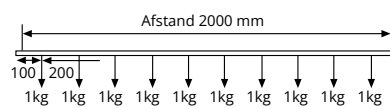

Draagvermogen:

De aanbevolen bevestigingsafstand is 1000 mm