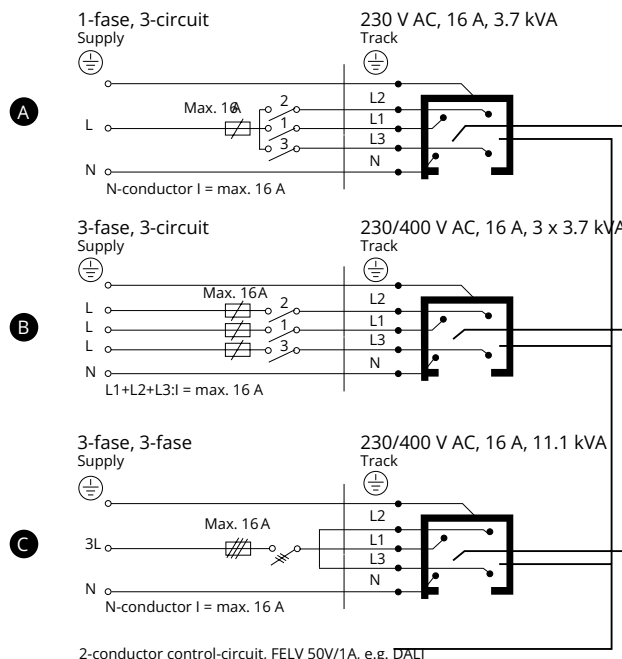

PENDELSET - 10 PACK

| | | |
|---------|--|-----|
| 2012974 | 10x Plafondbus Wit M10 + staalkabel 3M Zilver | ○ ● |
| 2012950 | 10x Plafondbus Zilver M10 + staalkabel 3M Zilver | ● ● |
| 2012998 | 10x Plafondbus Zwart M10 + staalkabel 3M Zilver | ● ● |
| 2013018 | 10x Plafondbus Zwart M10 + staalkabel 3M Zwart | ● ● |
| 2013025 | 10x Plafondbus Zwart M10 + staalkabel 5M Zwart | ● ● |
| 2012981 | 10x Plafondbus Wit M10 + staalkabel 6M Zilver | ○ ● |
| 2012967 | 10x Plafondbus Zilver M10 + staalkabel 6M Zilver | ● ● |
| 2013001 | 10x Plafondbus Zwart M10 + staalkabel 6M Zilver | ● ● |

AANSLUITING SCHEMA

Stroomgeleiderdoorsnede: 4,0mm²
Besturingsgeleiderdoorsnede: 1,5mm²

Besturingsgeleiders, max 50V

POLARITEIT SCHEMA

MONTAGE SCHEMA

Voorgeboorde montagegaten voor PRX & PRX DALI

| L/mm | a/mm | b/mm | c/mm | d/mm |
|------|------|------|------|------|
| 1000 | 250 | 1000 | | |
| 2000 | 250 | | | |
| 3000 | 250 | | 1000 | 1000 |
| 4000 | 250 | | 1500 | 1000 |

1 Aansluitstuk Rechts - R
2 Aansluitstuk Links - L

Draagvermogen:

De aanbevolen bevestigingsafstand is 1000 mm