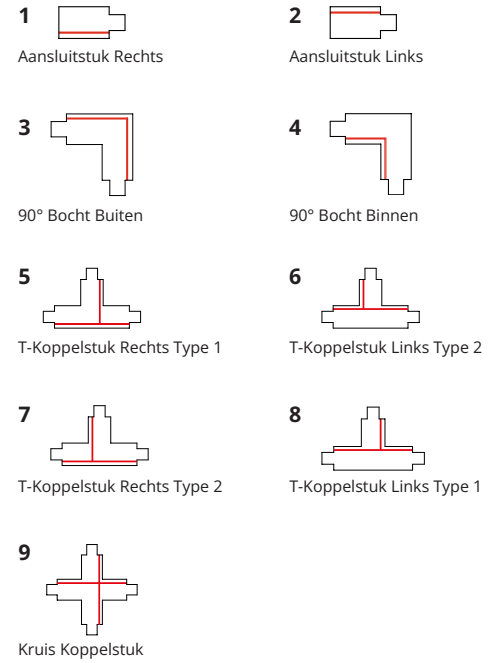

PENDELSET - 10 PACK

| | | |
|---------|--|-----|
| 2012974 | 10x Plafondbus Wit M10 + staalkabel 3M Zilver | ○ ● |
| 2012950 | 10x Plafondbus Zilver M10 + staalkabel 3M Zilver | ● ● |
| 2012998 | 10x Plafondbus Zwart M10 + staalkabel 3M Zilver | ● ● |
| 2013018 | 10x Plafondbus Zwart M10 + staalkabel 3M Zwart | ● ● |
| 2013025 | 10x Plafondbus Zwart M10 + staalkabel 5M Zwart | ● ● |
| 2012981 | 10x Plafondbus Wit M10 + staalkabel 6M Zilver | ○ ● |
| 2012967 | 10x Plafondbus Zilver M10 + staalkabel 6M Zilver | ● ● |
| 2013001 | 10x Plafondbus Zwart M10 + staalkabel 6M Zilver | ● ● |

RAIL BEUGEL

| | | |
|---------|----------------------------------|---|
| 2013056 | Rail beugel + snelspanner Zilver | ● |
| 2013032 | Rail beugel + snelspanner Zwart | ● |
| 2013049 | Rail beugel + snelspanner Wit | ○ |

AANSLUITING SCHEMA

Stroomgeleiderdoorsnede: 4,0mm²
Besturingsgeleiderdoorsnede: 1,5mm²

Besturingsgeleiders, max 50V

POLARITEIT SCHEMA

MONTAGE SCHEMA

Voorgeboorde montagegaten voor PRX & PRX DALI

| L/mm | a/mm | b/mm | c/mm | d/mm |
|------|------|------|------|------|
| 1000 | 250 | 1000 | | |
| 2000 | 250 | | | |
| 3000 | 250 | | 1000 | 1000 |
| 4000 | 250 | | 1500 | 1000 |

1 Aansluitstuk Rechts - R
2 Aansluitstuk Links - L

Draagvermogen:

De aanbevolen bevestigingsafstand is 1000 mm