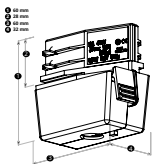

UNIVERSAL MULTI-ADAPTER

2001411	Multi-adapter 3-fase + 400V aftakking Grijs	
2001428	Multi-adapter 3-fase + 400V aftakking Zwart	
2001435	Multi-adapter 3-fase + 400V aftakking Wit