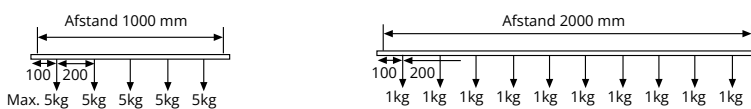

Draagvermogen:

De aanbevolen bevestigingsafstand is 1000 mm