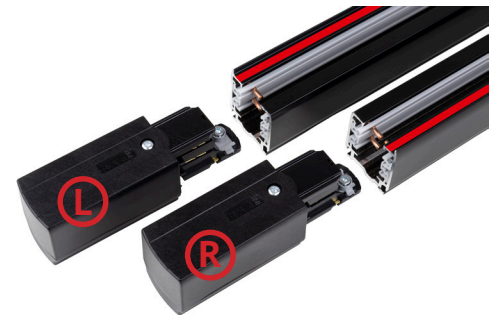

L/mm	a/mm	b/mm	c/mm	d/mm
1000	250	1000		
2000	250			
3000	250		1000	1000
4000	250		1500	1000

1 Aansluitstuk Rechts - R
2 Aansluitstuk Links - L