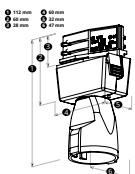

SCHUKO ADAPTER

2001442	Schuko Adapter Zwart	
2001459	Schuko Adapter Wit