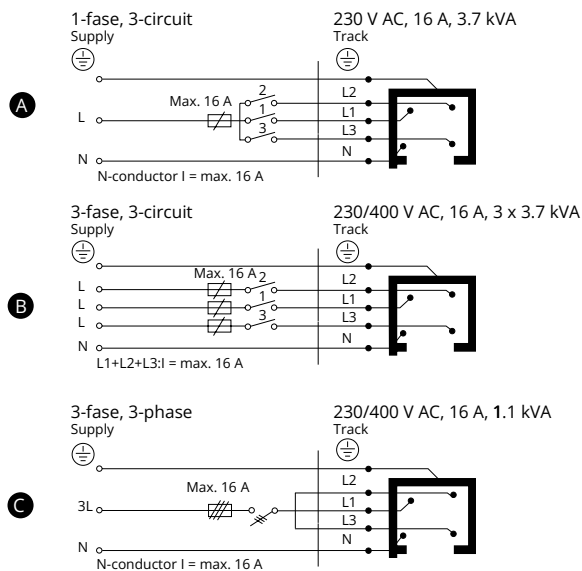

SLOT CONNECTION TOOL

2001930	Slot connection tool	●
---------	----------------------	---

AANSLUITING SCHEMA

Stroomgeleiderdoorsnede: 4,0mm²

POLARITEIT SCHEMA

MONTAGE SCHEMA

Voorgeboorde montagegaten voor PRX & PRX DALI

L/mm	a/mm	b/mm	c/mm	d/mm
1000	250	1000		
2000	250			
3000	250		1000	1000
4000	250		1500	1000

1 Aansluitstuk Rechts - R
2 Aansluitstuk Links - L

Draagvermogen:

De aanbevolen bevestigingsafstand is 1000 mm