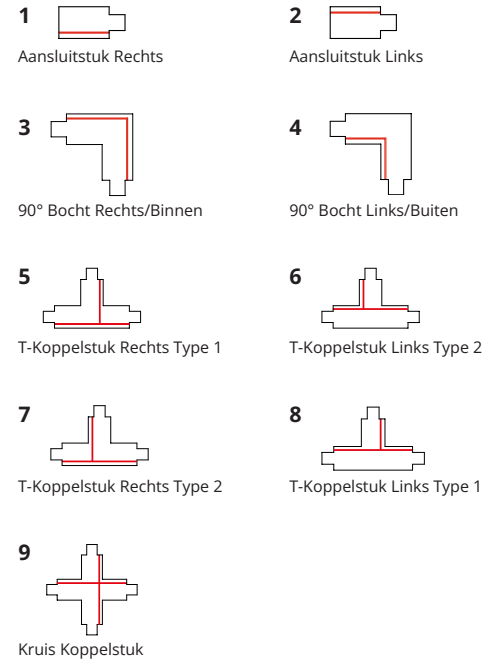

SYSTEEMPLAFOND BEUGEL

2001275	Systeemplafond beugel Grijs	●
2001282	Systeemplafond beugel Zwart	●
2001299	Systeemplafond beugel Wit	○

PENDELSET - 10 PACK

① ②

2012974	10x Plafondbus Wit M10 + staalkabel 3M Zilver	●○
2012950	10x Plafondbus Zilver M10 + staalkabel 3M Zilver	●●
2012998	10x Plafondbus Zwart M10 + staalkabel 3M Zilver	●●
2013018	10x Plafondbus Zwart M10 + staalkabel 3M Zwart	●●
2013025	10x Plafondbus Zwart M10 + staalkabel 5M Zwart	●●
2012981	10x Plafondbus Wit M10 + staalkabel 6M Zilver	●○
2012967	10x Plafondbus Zilver M10 + staalkabel 6M Zilver	●●
2013001	10x Plafondbus Zwart M10 + staalkabel 6M Zilver	●●

RAIL BEUGEL

2013056	Rail beugel + snelspanner Zilver	●
2013032	Rail beugel + snelspanner Zwart	●
2013049	Rail beugel + snelspanner Wit	○

BUIGGEREEDSCHAP

2001374	Buiggereedschap	●
---------	-----------------	---

SLOT CONNECTION TOOL

2001930	Slot connection tool	●
---------	----------------------	---

AANSLUITING SCHEMA

Stroomgeleiderdoorsnede: 4,0mm²

POLARITEIT SCHEMA

MONTAGE SCHEMA

Voorgeboorde montagegaten voor PRX & PRX DALI

L/mm	a/mm	b/mm	c/mm	d/mm
1000	250	1000		
2000	250			
3000	250		1000	1000
4000	250		1500	1000

1 Aansluitstuk Rechts - R
2 Aansluitstuk Links - L

Draagvermogen:

De aanbevolen bevestigingsafstand is 1000 mm