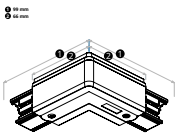

90° BOCHT

2000926	90° Bocht Links/Buiten Grijs	
2000933	90° Bocht Links/Buiten Zwart	
2000940	90° Bocht Links/Buiten Wit	
2000957	90° Bocht Rechts/Binnen Grijs	
2000964	90° Bocht Rechts/Binnen Zwart	
2000971	90° Bocht Rechts/Binnen Wit	

L/mm	a/mm	b/mm	c/mm	d/mm
1000	250	1000		
2000	250			
3000	250		1000	1000
4000	250		1500	1000

1 Aansluitstuk Rechts - R
2 Aansluitstuk Links - L

Draagvermogen:

De aanbevolen bevestigingsafstand is 1000 mm