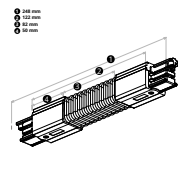

FLEXIBELE KOPPELSTUK

2001138	Flexibele Koppelstuk Lang Grijs	
2001145	Flexibele Koppelstuk Lang Zwart	
2001152	Flexibele Koppelstuk Lang Wit