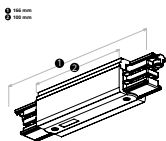

MIDDENVOEDING

2001169	Middenvoeding Grijs	
2001176	Middenvoeding Zwart	
2001183	Middenvoeding Wit