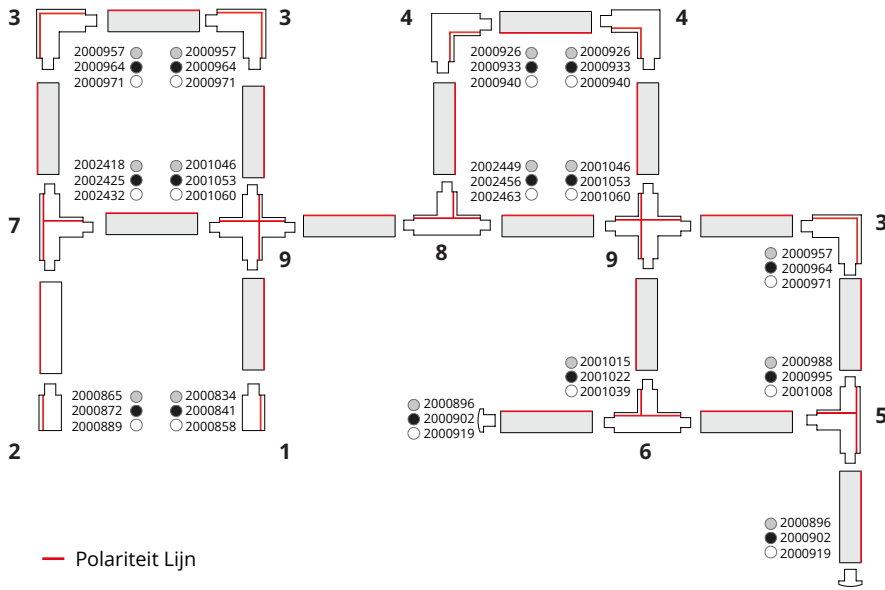

SLOT CONNECTION TOOL

2001930	Slot connection tool	●
---------	----------------------	---

AANSLUITING SCHEMA

Stroomgeleiderdoorsnede: 4,0mm²

POLARITEIT SCHEMA

MONTAGE SCHEMA

Voorgeboorde montagegaten voor PRX & PRX DALI

L/mm	a/mm	b/mm	c/mm	d/mm
1000	250	1000		
2000	250			
3000	250		1000	1000
4000	250		1500	1000

1 Aansluitstuk Rechts - R
2 Aansluitstuk Links - L

Draagvermogen:

De aanbevolen bevestigingsafstand is 1000 mm