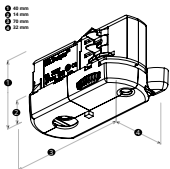

UNIVERSAL ADAPTER

2001381	Adapter 70mm Grijs	
2001398	Adapter 70mm Zwart	
2001404	Adapter 70mm Wit