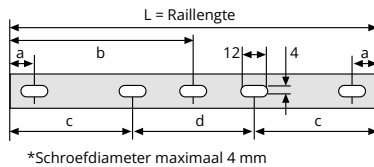

SLOT CONNECTION TOOL

2001930	Slot connection tool	●
---------	----------------------	---

AANSLUITING SCHEMA

Stroomgeleiderdoorsnede: 4,0mm²

POLARITEIT SCHEMA

MONTAGE SCHEMA

Voorgeboorde montagegaten voor PRX & PRX DALI

L/mm	a/mm	b/mm	c/mm	d/mm
1000	250	1000		
2000	250			
3000	250		1000	1000
4000	250		1500	1000

1 Aansluitstuk Rechts - R
2 Aansluitstuk Links - L

Draagvermogen:

De aanbevolen bevestigingsafstand is 1000 mm