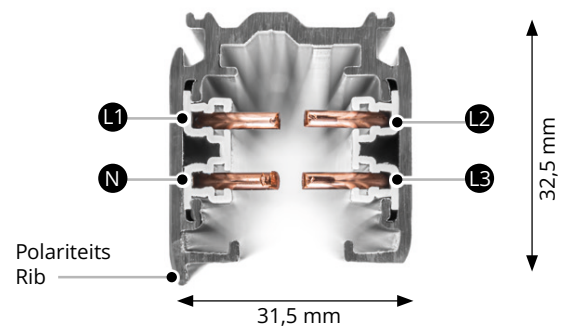

SYSTEEMPLAFOND BEUGEL

2001275	Systeemplafond beugel Grijs	●
2001282	Systeemplafond beugel Zwart	●
2001299	Systeemplafond beugel Wit	○

PENDELSET - 10 PACK

① ②

2012974	10x Plafondbus Wit M10 + staalkabel 3M Zilver	●○
2012950	10x Plafondbus Zilver M10 + staalkabel 3M Zilver	●●
2012998	10x Plafondbus Zwart M10 + staalkabel 3M Zilver	●●
2013018	10x Plafondbus Zwart M10 + staalkabel 3M Zwart	●●
2013025	10x Plafondbus Zwart M10 + staalkabel 5M Zwart	●●
2012981	10x Plafondbus Wit M10 + staalkabel 6M Zilver	●○
2012967	10x Plafondbus Zilver M10 + staalkabel 6M Zilver	●●
2013001	10x Plafondbus Zwart M10 + staalkabel 6M Zilver	●●

SLOT CONNECTION TOOL

2001930	Slot connection tool	●
---------	----------------------	---

AANSLUITING SCHEMA

Stroomgeleiderdoorsnede: 4,0mm²

POLARITEIT SCHEMA

MONTAGE SCHEMA

Voorgeboorde montagegaten voor PRX & PRX DALI

L/mm	a/mm	b/mm	c/mm	d/mm
1000	250	1000		
2000	250			
3000	250		1000	1000
4000	250		1500	1000

1 Aansluitstuk Rechts - R
2 Aansluitstuk Links - L

Draagvermogen:

De aanbevolen bevestigingsafstand is 1000 mm