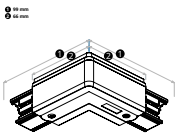

90° BOCHT

2000926	90° Bocht Binnen Grijs	
2000933	90° Bocht Binnen Zwart	
2000940	90° Bocht Binnen Wit	
2000957	90° Bocht Buiten Grijs	
2000964	90° Bocht Buiten Zwart	
2000971	90° Bocht Buiten Wit	

MIDDENVOEDING

L/mm	a/mm	b/mm	c/mm	d/mm
1000	250	1000		
2000	250			
3000	250		1000	1000
4000	250		1500	1000

1 Aansluitstuk Rechts - R
2 Aansluitstuk Links - L

Draagvermogen:

De aanbevolen bevestigingsafstand is 1000 mm