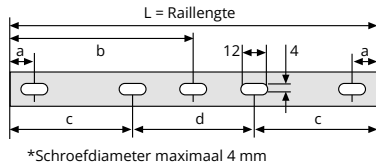

SLOT CONNECTION TOOL

2001930	Slot connection tool	●
---------	----------------------	---

AANSLUITING SCHEMA

Stroomgeleiderdoorsnede: 4,0mm²

POLARITEIT SCHEMA

MONTAGE SCHEMA

Voorgeboorde montagegaten voor PRX & PRX DALI

L/mm	a/mm	b/mm	c/mm	d/mm
1000	250	1000		
2000	250			
3000	250		1000	1000
4000	250		1500	1000

1 Aansluitstuk Rechts - R
2 Aansluitstuk Links - L

Draagvermogen:

De aanbevolen bevestigingsafstand is 1000 mm