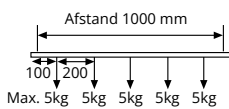

Draagvermogen:

De aanbevolen bevestigingsafstand is 1000 mm