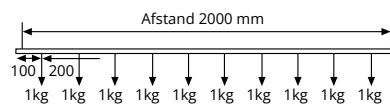

Draagvermogen:

De aanbevolen bevestigingsafstand is 1000 mm