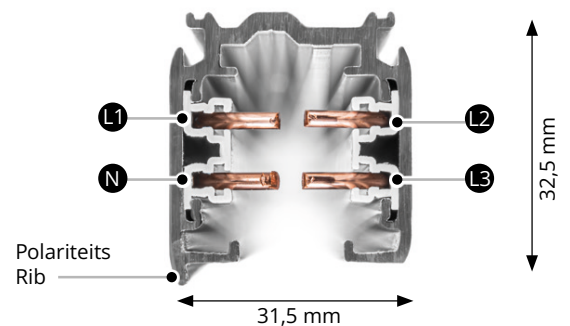

SYSTEEMPLAFOND BEUGEL

2001275	Systeemplafond beugel Grijs	●
2001282	Systeemplafond beugel Zwart	●
2001299	Systeemplafond beugel Wit	○

PENDELSET - 10 PACK

2012974	10x Plafondbus Wit M10 + staalkabel 3M Zilver	○ ●
2012950	10x Plafondbus Zilver M10 + staalkabel 3M Zilver	● ●
2012998	10x Plafondbus Zwart M10 + staalkabel 3M Zilver	● ●
2013018	10x Plafondbus Zwart M10 + staalkabel 3M Zwart	● ●
2013025	10x Plafondbus Zwart M10 + staalkabel 5M Zwart	● ●
2012981	10x Plafondbus Wit M10 + staalkabel 6M Zilver	○ ●
2012967	10x Plafondbus Zilver M10 + staalkabel 6M Zilver	● ●
2013001	10x Plafondbus Zwart M10 + staalkabel 6M Zilver	● ●

SLOT CONNECTION TOOL

2001930	Slot connection tool	●
---------	----------------------	---

AANSLUITING SCHEMA

Stroomgeleiderdoorsnede: 4,0mm²

POLARITEIT SCHEMA

MONTAGE SCHEMA

Voorgeboorde montagegaten voor PRX & PRX DALI

L/mm	a/mm	b/mm	c/mm	d/mm
1000	250	1000		
2000	250			
3000	250		1000	1000
4000	250		1500	1000

1 Aansluitstuk Rechts - R
2 Aansluitstuk Links - L

Draagvermogen:

De aanbevolen bevestigingsafstand is 1000 mm