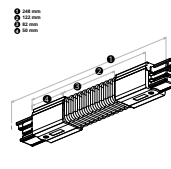

FLEXIBELE KOPPELSTUK

2001138	Flexibele Koppelstuk Lang Grijs	
2001145	Flexibele Koppelstuk Lang Zwart	
2001152	Flexibele Koppelstuk Lang Wit