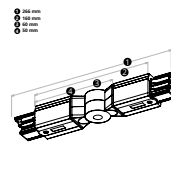

VERSTELBARE HOEK

2001107	Verstelbare Hoek Grijs	
2001114	Verstelbare Hoek Zwart	
2001121	Verstelbare Hoek Wit