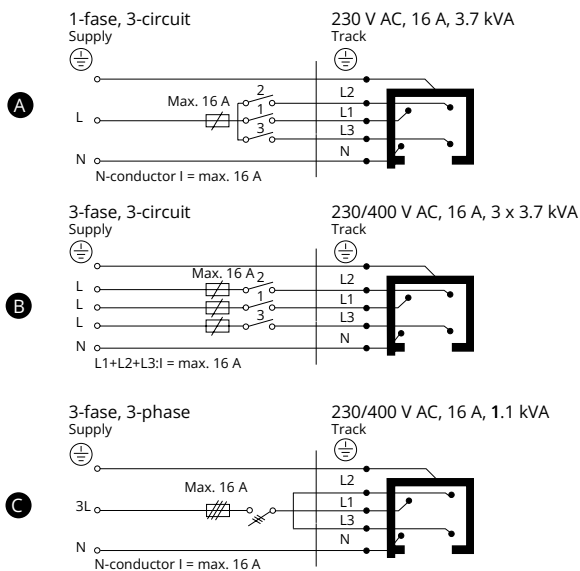

RAIL BEUGEL

2013056	Rail beugel + snelspanner Zilver	●
2013032	Rail beugel + snelspanner Zwart	●
2013049	Rail beugel + snelspanner Wit	○

BUIGGEREEDSCHAP

2001374	Buiggereedschap	●
---------	-----------------	---

SLOT CONNECTION TOOL

2001930	Slot connection tool	●
---------	----------------------	---

AANSLUITING SCHEMA

Stroomgeleiderdoorsnede: 4,0mm²

POLARITEIT SCHEMA

MONTAGE SCHEMA

Voorgeboorde montagegaten voor PRX & PRX DALI

L/mm	a/mm	b/mm	c/mm	d/mm
1000	250	1000		
2000	250			
3000	250		1000	1000
4000	250		1500	1000

1 Aansluitstuk Rechts - R
2 Aansluitstuk Links - L

Draagvermogen:

De aanbevolen bevestigingsafstand is 1000 mm