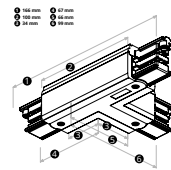

T-KOPPELSTUK

2000988	T-Koppelstuk Grijs Rechts Type 1	
2000995	T-Koppelstuk Zwart Rechts Type 1	
2001008	T-Koppelstuk Wit Rechts Type 1	
2001015	T-Koppelstuk Grijs Links Type 2	
2001022	T-Koppelstuk Zwart Links Type 2	
2001039	T-Koppelstuk Wit Links Type 2	
2002418	T-Koppelstuk Grijs Rechts Type 2	
2002425	T-Koppelstuk Zwart Rechts Type 2	
2002432	T-Koppelstuk Wit Rechts Type 2	
2002449	T-Koppelstuk Grijs Links Type 1	
2002456	T-Koppelstuk Zwart Links Type 1	
2002463	T-Koppelstuk Wit Links Type 1	

L/mm	a/mm	b/mm	c/mm	d/mm
1000	250	1000		
2000	250			
3000	250		1000	1000
4000	250		1500	1000

1 Aansluitstuk Rechts - R
2 Aansluitstuk Links - L

Draagvermogen:

De aanbevolen bevestigingsafstand is 1000 mm