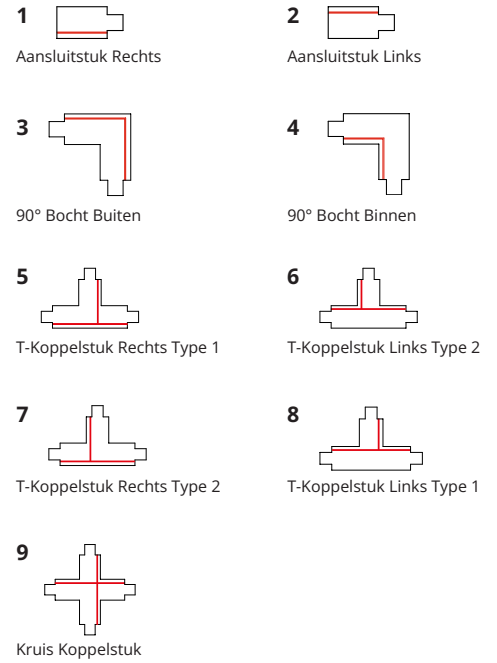

SYSTEEMPLAFOND BEUGEL

2001275	Systeemplafond beugel Grijs	●
2001282	Systeemplafond beugel Zwart	●
2001299	Systeemplafond beugel Wit	○

PENDELSET - 10 PACK

2012974	10x Plafondbus Wit M10 + staalkabel 3M Zilver	○ ●
2012950	10x Plafondbus Zilver M10 + staalkabel 3M Zilver	● ●
2012998	10x Plafondbus Zwart M10 + staalkabel 3M Zilver	● ●
2013018	10x Plafondbus Zwart M10 + staalkabel 3M Zwart	● ●
2013025	10x Plafondbus Zwart M10 + staalkabel 5M Zwart	● ●
2012981	10x Plafondbus Wit M10 + staalkabel 6M Zilver	○ ●
2012967	10x Plafondbus Zilver M10 + staalkabel 6M Zilver	● ●
2013001	10x Plafondbus Zwart M10 + staalkabel 6M Zilver	● ●

RAIL BEUGEL

2013056	Rail beugel + snelspanner Zilver	●
2013032	Rail beugel + snelspanner Zwart	●
2013049	Rail beugel + snelspanner Wit	○

BUIGGEREEDSCHAP

2001374	Buiggereedschap	●
---------	-----------------	---

SLOT CONNECTION TOOL

2001930	Slot connection tool	●
---------	----------------------	---

AANSLUITING SCHEMA

Stroomgeleiderdoorsnede: 4,0mm²

POLARITEIT SCHEMA

MONTAGE SCHEMA

Voorgeboorde montagegaten voor PRX & PRX DALI

L/mm	a/mm	b/mm	c/mm	d/mm
1000	250	1000		
2000	250			
3000	250		1000	1000
4000	250		1500	1000

1 Aansluitstuk Rechts - R
2 Aansluitstuk Links - L

Draagvermogen:

De aanbevolen bevestigingsafstand is 1000 mm