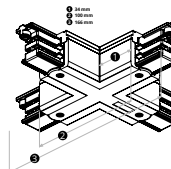

KRUIS KOPPELSTUK

2001046	Kruis Koppelstuk Grijs	
2001053	Kruis Koppelstuk Zwart	
2001060	Kruis Koppelstuk Wit