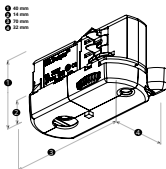

UNIVERSAL ADAPTER

2001381	Adapter 70mm Grijs	
2001398	Adapter 70mm Zwart	
2001404	Adapter 70mm Wit