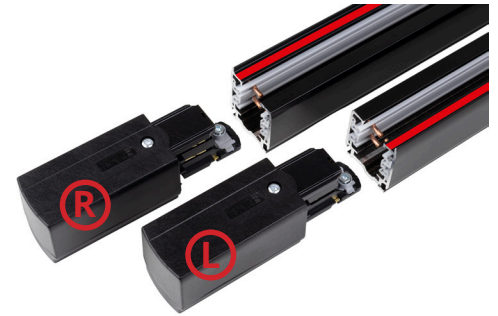

L/mm	a/mm	b/mm	c/mm	d/mm
1000	250	1000		
2000	250			
3000	250		1000	1000
4000	250		1500	1000

1 Aansluitstuk Rechts - R
2 Aansluitstuk Links - L

Draagvermogen:

De aanbevolen bevestigingsafstand is 1000 mm