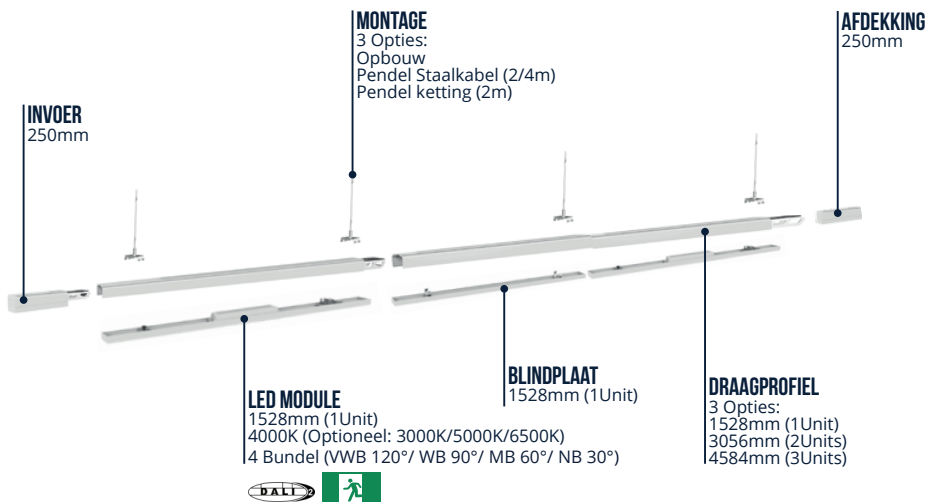

OVERZICHT COMPONENTEN

TIP:

Staat de oplossing die u zoekt er niet bij? Of heeft u hulp nodig bij het samenstellen van uw lichtlijn? Download hier onze **Lichtlijn calculator** www.pragmalux.com/i/lichtlijncalculator Of Neem contact met onze specialisten
T: 085-130 89 79 M: info@pragmalux.com