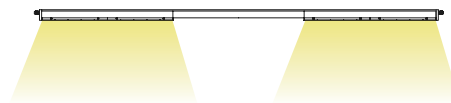

LED LICHTLIJN SYSTEEM PRX-LINE

SNELKEUZELIJST

PRX-Line 50% Halflijn 1/2 bezet Om en Om	Instellingen	Artikelcode	Lengte (meters) incl. aansluitstuk												Installatie hoogte (meters)						
			2.03	5.08	8.15	11.20	14.25	17.31	20.35	23.42	26.47	29.53	32.58	35.65	38.70	6	9	12			
 PRX-Line LED Module 1.5m 4000K 90° (WB) (1Unit)	60W / 9150lm	4090-L																376	333	-	
	50W / 7625lm	4090-L																	313	277	-
	42W / 6405lm	4090-L																	263	233	-
	32W / 4880lm	4090-L																	200	178	-
 PRX-Line LED Module 1.5m 4000K 60° (MB) (1Unit)	60W / 9150lm	4060-L																-	383	-	
	50W / 7625lm	4060-L	1	2	3	4	5	6	7	8	9	10	11	12	13			-	319	-	
	42W / 6405lm	4060-L																-	268	-	
	32W / 4880lm	4060-L																-	204	-	
 PRX-Line LED Module 1.5m 4000K 30° (NB) (1Unit)	60W / 9150lm	4030-L																-	-	388	
	50W / 7625lm	4030-L																-	-	323	
	42W / 6405lm	4030-L																-	-	272	
	32W / 4880lm	4030-L																-	-	207	
PRX-Line draagprofiel 1528mm (1Unit)	1006246	1	-	-	1	-	-	1	-	-	1	-	-	1	-	-	1				
PRX-Line draagprofiel 3056mm (2Units)	1006253	-	-	1	-	-	2	-	-	1	-	-	1	-	-	1	-				
PRX-Line draagprofiel 4584mm (3Units)	1006260	-	1	1	2	3	3	4	5	5	6	7	7	8							
PRX-Line Blindplaat 1528mm (1Unit)	1006314	-	1	2	3	4	5	6	7	8	9	10	11	12							
PRX-Line Invoer 250mm	1006345	1	1	1	1	1	1	1	1	1	1	1	1	1	1	1	1				
PRX-Line Afdekking 250mm	1006338	1	1	1	1	1	1	1	1	1	1	1	1	1	1	1	1				
PRX-Line Montage*	-	2	3	4	5	6	7	8	9	10	11	12	13	14							

* Houd er tijdens de installatie rekening mee dat er vanwege het gewicht een extra montage kit moet worden geïnstalleerd bij modules met noodverlichting.

Uitgangspunten:

Bedrijfsaal 40 x 20 m | Werkvlakhoogte 0,75 m | Randzone 1,00 m
 Afstand Lichtlijnen onderling 5m | Onderhoudsfactor 0,80 | Gelijkmaticheid 0,60
 Afstand Lichtlijnen vanaf de muren 2,5 m | Reflectiewaarden plafond 60% | muren 40% | vloer 10%
 Wijzigingen en drukfouten voorbehouden