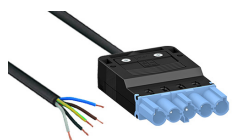

Aansluitsnoer - Male stekker met kabeluiteinde	VPE	Lengte	Artikelcode
Aansluitsnoer, male 5-polig 1,5mm², 0,5m pastelblauw DALI B2ca	200	0,5 meter	1082714
Aansluitsnoer, male 5-polig 1,5mm², 2m pastelblauw DALI B2ca	50	2 meter	1082721